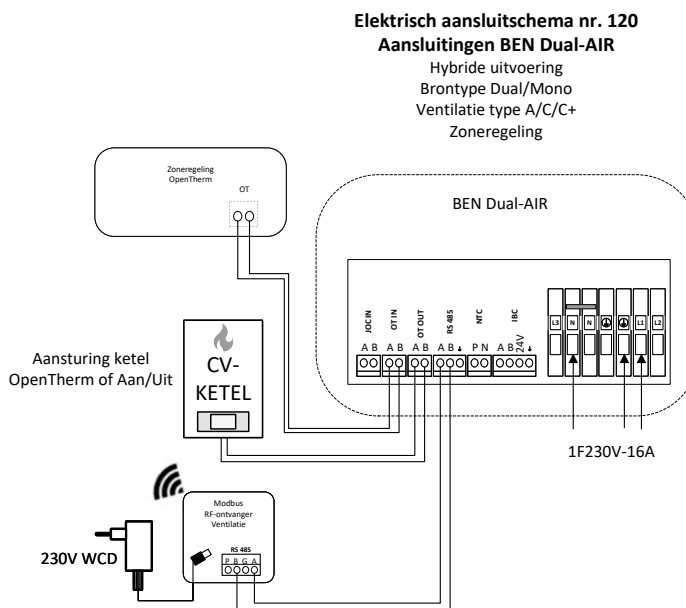

All-Electric Ventilatietype D

Type	Voeding	Aansturing	Bron type	Ventilatietype
All-E	2Fase kookgroep	Zoneregeling / Aan-uit	Ventilatie	Type D

Elektrisch aansluitschema nr. 85
Aansluitingen BEN Dual-AIR + BEN Pure-AIR
 All-Electric 2 fase kookgroep
 Brontype Ventilatielucht
 Ventilatie type D
 Zoneregeling (Aan/Uit met Handmatige omschakeling Koeling)

All-Electric Ventilatietype D

Type	Voeding	Aansturing	Bron type	Ventilatietype
All-E	3F 400V	Zoneregeling / Aan-uit	Ventilatie	Type D

Elektrisch aansluitschema nr. 86
Aansluitingen BEN Dual-AIR + BEN Pure-AIR
 All-Electric 3F400V
 Bron type Ventilatielucht
 Ventilatie type D
 Zoneregeling (Aan/UIT met Handmatige omschakeling Koeling)

HYBRIDE VENTILATIETYPE C

Hybride Ventilatietype C

Hybride Ventilatietype C

Type	Voeding	Aansturing	Bron type	Ventilatietype
Hybride	1F 230V	Ben stat / JOC	Dual/Mono	Type C

Hybride Ventilatietype C

Type	Voeding	Aansturing	Bron type	Ventilatietype
Hybride	1F 230V	Zoneregeling / OT	Dual/Mono	Type C

*Bij Mono toepassing geen ventilatie sturing benodigd

Hybride Ventilatietype C

Type	Voeding	Aansturing	Bron type	Ventilatietype
Hybride	1F 230V	Zoneregeling / Aan-uit	Dual/Mono	Type C

*Bij Mono toepassing geen ventilatie sturing benodigd