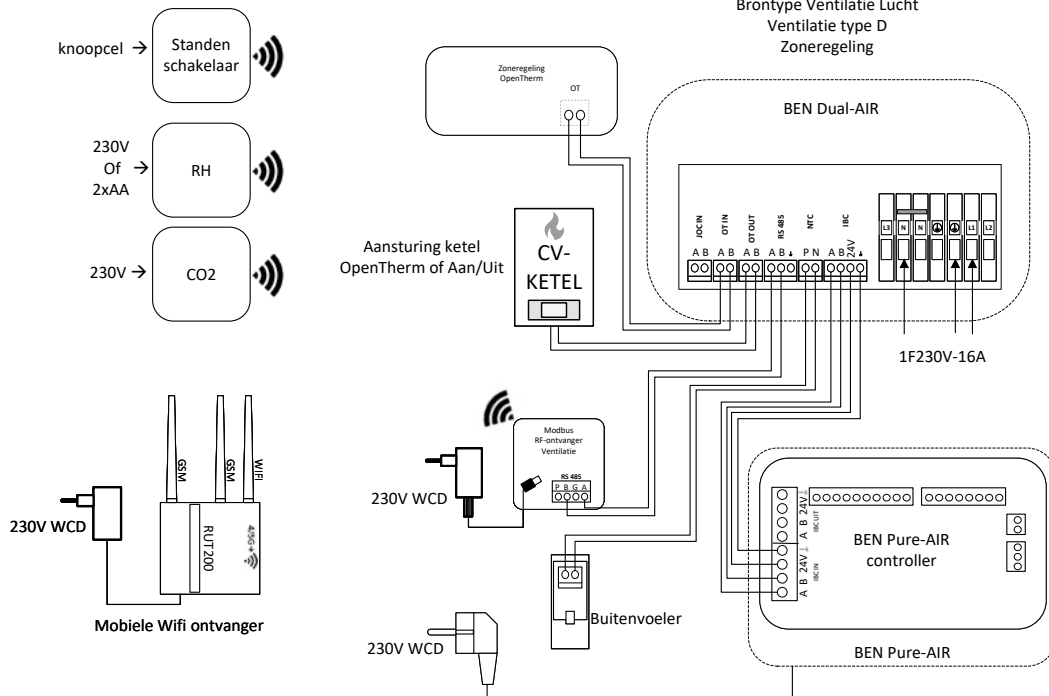

Hybride Ventilatietype D

Type	Voeding	Aansturing	Bron type	Ventilatietype
Hybride	1F 230V	Zoneregeling / OT	Dual/Mono	Type D

Elektrisch aansluitschema nr. 160
Aansluitingen BEN Dual-AIR + BEN Pure-AIR
 Hybride uitvoering
 Brontype Dual-AIR
 Ventilatie type D
 Zoneregeling

Hybride Ventilatietype D

Type	Voeding	Aansturing	Bron type	Ventilatietype
Hybride	1F 230V	Zoneregeling / Aan-uit	Dual/Mono	Type D

Elektrisch aansluitschema nr. 161
Aansluitingen BEN Dual-AIR + BEN Pure-AIR
 Hybride uitvoering
 Brontype Dual-AIR
 Ventilatie type D
 Zoneregeling (Aan/Uit)

Hybride Ventilatietype D

Type	Voeding	Aansturing	Bron type	Ventilatietype
Hybride	1F 230V	Zoneregeling / OT	Ventilatie	Type D

Elektrisch aansluitschema nr. 180 Aansluitingen BEN Dual-AIR + BEN Pure-AIR

Hybride uitvoering
Brontype Ventilatie Lucht
Ventilatie type D
Zoneregeling