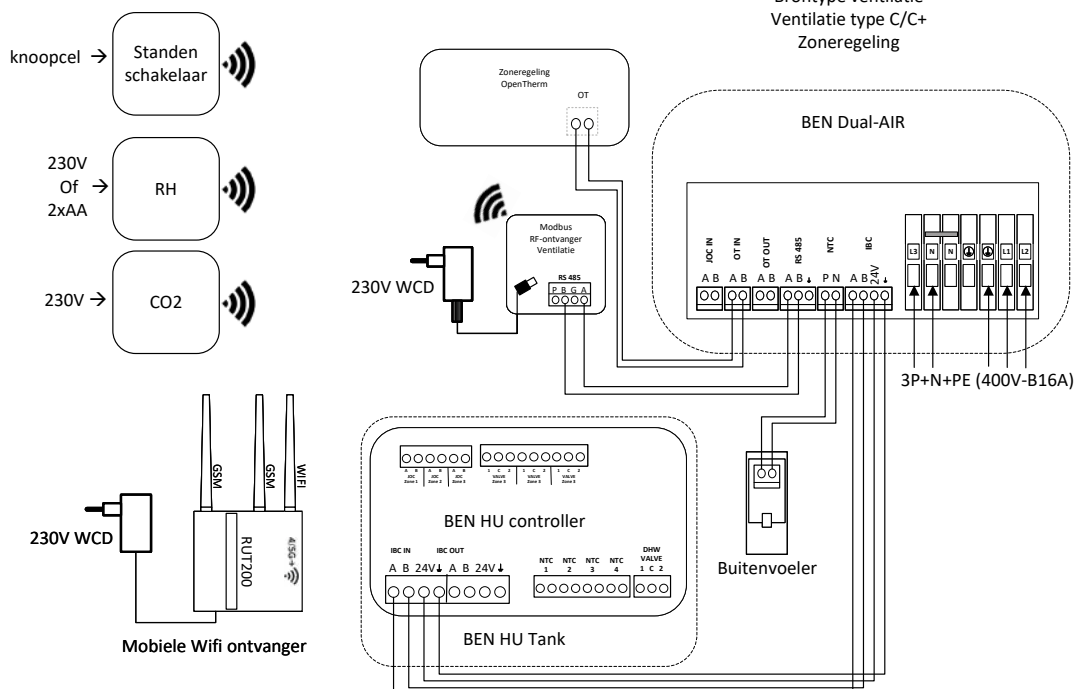

Elektrisch aansluitschema nr. 41

Aansluitingen BEN Dual-AIR

All-Electric 3F400V

Brontype ventilatie

Ventilatie type C/+

Zoneregeling

All-Electric Ventilatietype C

Type	Voeding	Aansturing	Bron type	Ventilatietype
All-E	2Fase kookgroep	Zoneregeling / Aan-uit	Ventilatie	Type C

Elektrisch aansluitschema nr. 45

Aansluitingen BEN Dual-AIR

All-Electric 2 fase kookgroep
Brontype ventilatie
Ventilatie type C/C+
Zoneregeling (Aan/Uit met handmatige omschakeling koeling)

All-Electric Ventilatietype C