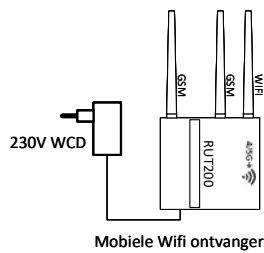

Hybride Ventilatietype C

Type	Voeding	Aansturing	Bron type	Ventilatietype
Hybride	1F 230V	Zoneregeling / Aan-uit	Ventilatie	Type C