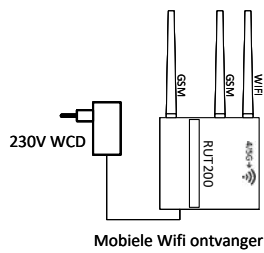

Hybride Ventilatietype C

Type	Voeding	Aansturing	Bron type	Ventilatietype
Hybride	1F 230V	Zoneregeling / OT	Ventilatie	Type C