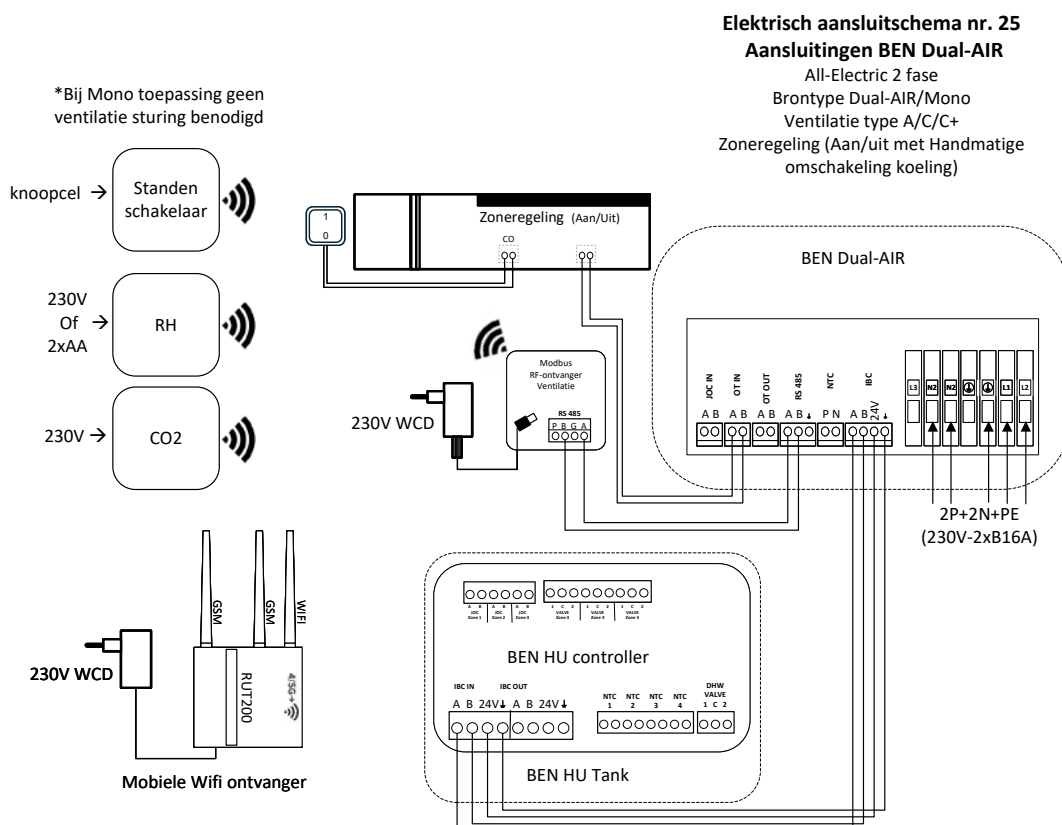

All-Electric Ventilatietype C

Type	Voeding	Aansturing	Bron type	Ventilatietype
All-E	2Fase kookgroep	Zoneregeling / Aan-uit	Dual/Mono	Type C