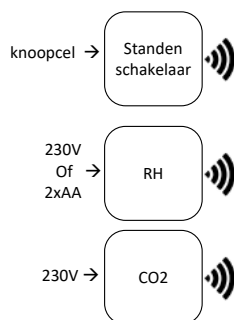

*Bij Mono toepassing geen ventilatie sturing benodigd