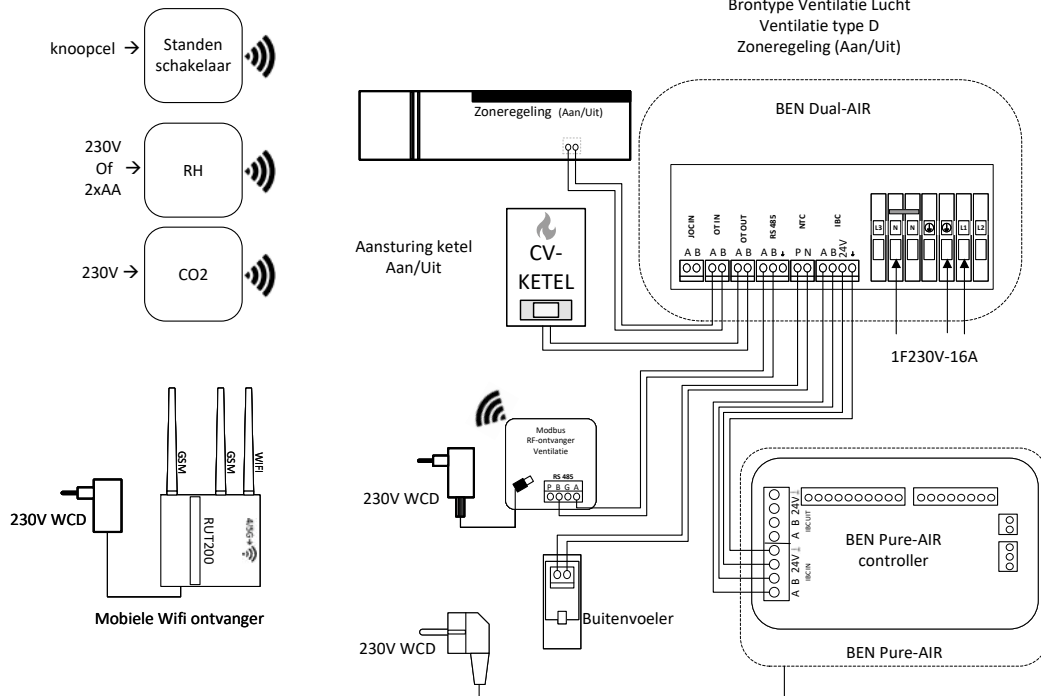

Hybride Ventilatietype D

Type	Voeding	Aansturing	Bron type	Ventilatietype
Hybride	1F 230V	Zoneregeling / Aan-uit	Dual/Mono	Type D

Elektrisch aansluitschema nr. 161
Aansluitingen BEN Dual-AIR + BEN Pure-AIR
 Hybride uitvoering
 Brontype Dual-AIR
 Ventilatie type D
 Zoneregeling (Aan/Uit)

Hybride Ventilatietype D

Type	Voeding	Aansturing	Bron type	Ventilatietype
Hybride	1F 230V	Zoneregeling / OT	Ventilatie	Type D

Elektrisch aansluitschema nr. 180 Aansluitingen BEN Dual-AIR + BEN Pure-AIR

Hybride uitvoering
Brontype Ventilatie Lucht
Ventilatie type D
Zoneregeling

Hybride Ventilatietype D

Type	Voeding	Aansturing	Bron type	Ventilatietype
Hybride	1F 230V	Zoneregeling / Aan-uit	Ventilatie	Type D

Elektrisch aansluitschema nr. 181
Aansluitingen BEN Dual-AIR + BEN Pure-AIR
 Hybride uitvoering
 Brontype Ventilatie Lucht
 Ventilatie type D
 Zoneregeling (Aan/Uit)