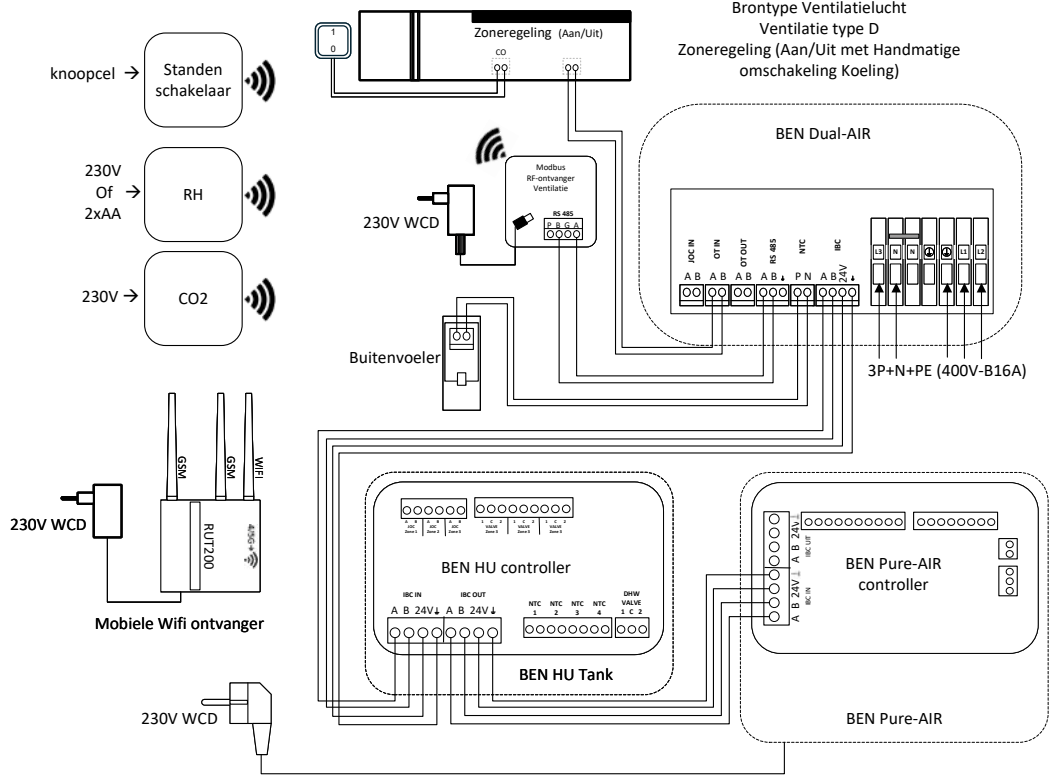

All-Electric Ventilatietype D

Type	Voeding	Aansturing	Bron type	Ventilatietype
All-E	3F 400V	Zoneregeling / OT	Ventilatie	Type D

Elektrisch aansluitschema nr. 81
Aansluitingen BEN Dual-AIR + BEN Pure-AIR
 All-Electric 3F400V
 Brontype Ventilatielucht
 Ventilatie type D
 Zoneregeling

All-Electric Ventilatietype D

Type	Voeding	Aansturing	Bron type	Ventilatietype
All-E	2Fase kookgroep	Zoneregeling / Aan-uit	Ventilatie	Type D

Elektrisch aansluitschema nr. 85
Aansluitingen BEN Dual-AIR + BEN Pure-AIR
 All-Electric 2 fase kookgroep
 Brontype Ventilatielucht
 Ventilatie type D
 Zoneregeling (Aan/Uit met Handmatige omschakeling Koeling)

All-Electric Ventilatietype D

Type	Voeding	Aansturing	Bron type	Ventilatietype
All-E	3F 400V	Zoneregeling / Aan-uit	Ventilatie	Type D

Elektrisch aansluitschema nr. 86
Aansluitingen BEN Dual-AIR + BEN Pure-AIR
 All-Electric 3F400V
 Bron type Ventilatielucht
 Ventilatie type D
 Zoneregeling (Aan/UIT met Handmatige omschakeling Koeling)