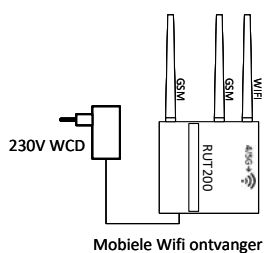

Hybride Ventilatietype C

Type	Voeding	Aansturing	Bron type	Ventilatietype
Hybride	1F 230V	Zoneregeling / OT	Dual/Mono	Type C