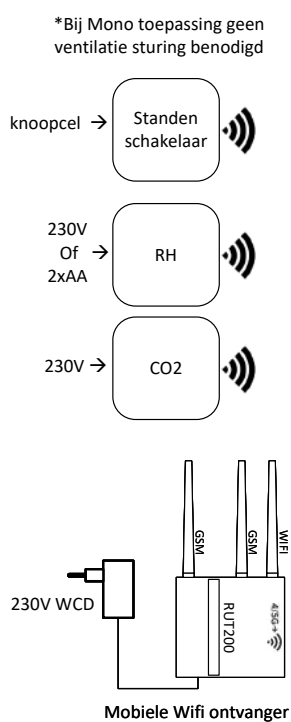

All-Electric Ventilatietype C

Type	Voeding	Aansturing	Bron type	Ventilatietype
All-E	3F 400V	Zoneregeling / OT	Dual/Mono	Type C