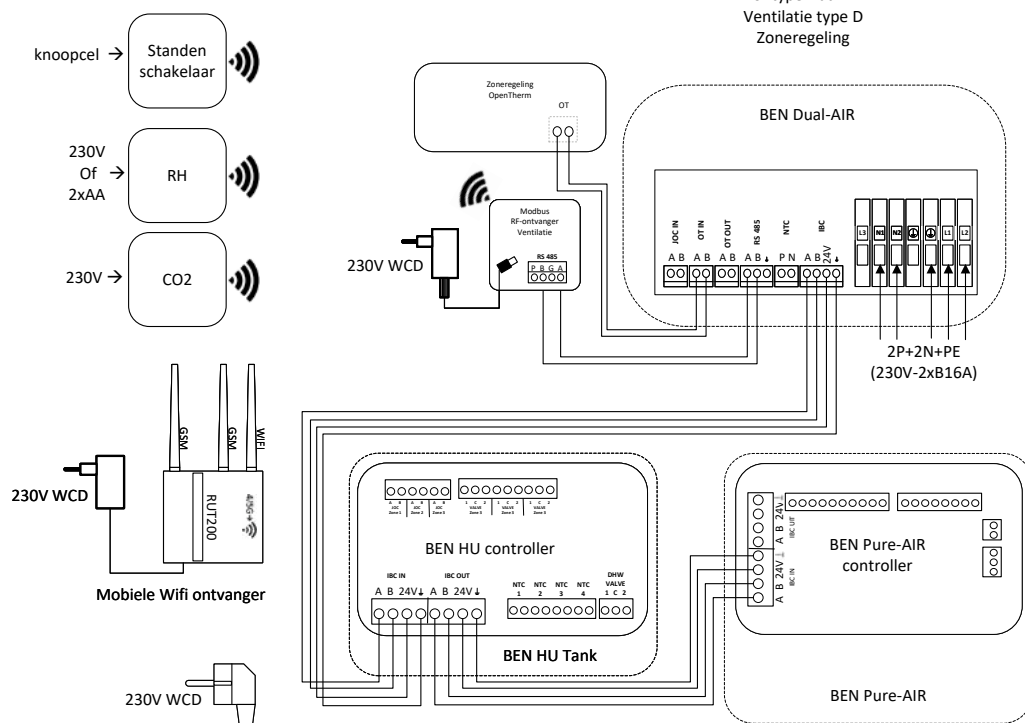

All-Electric Ventilatietype D

Type	Voeding	Aansturing	Bron type	Ventilatietype
All-E	2Fase kookgroep	Zoneregeling / OT	Dual/Mono	Type D

Elektrisch aansluitschema nr. 60
Aansluitingen BEN Dual-AIR + BEN Pure-AIR
All-Electric 2 fase kookgroep
Bron type Dual-AIR
Ventilatie type D
Zoneregeling