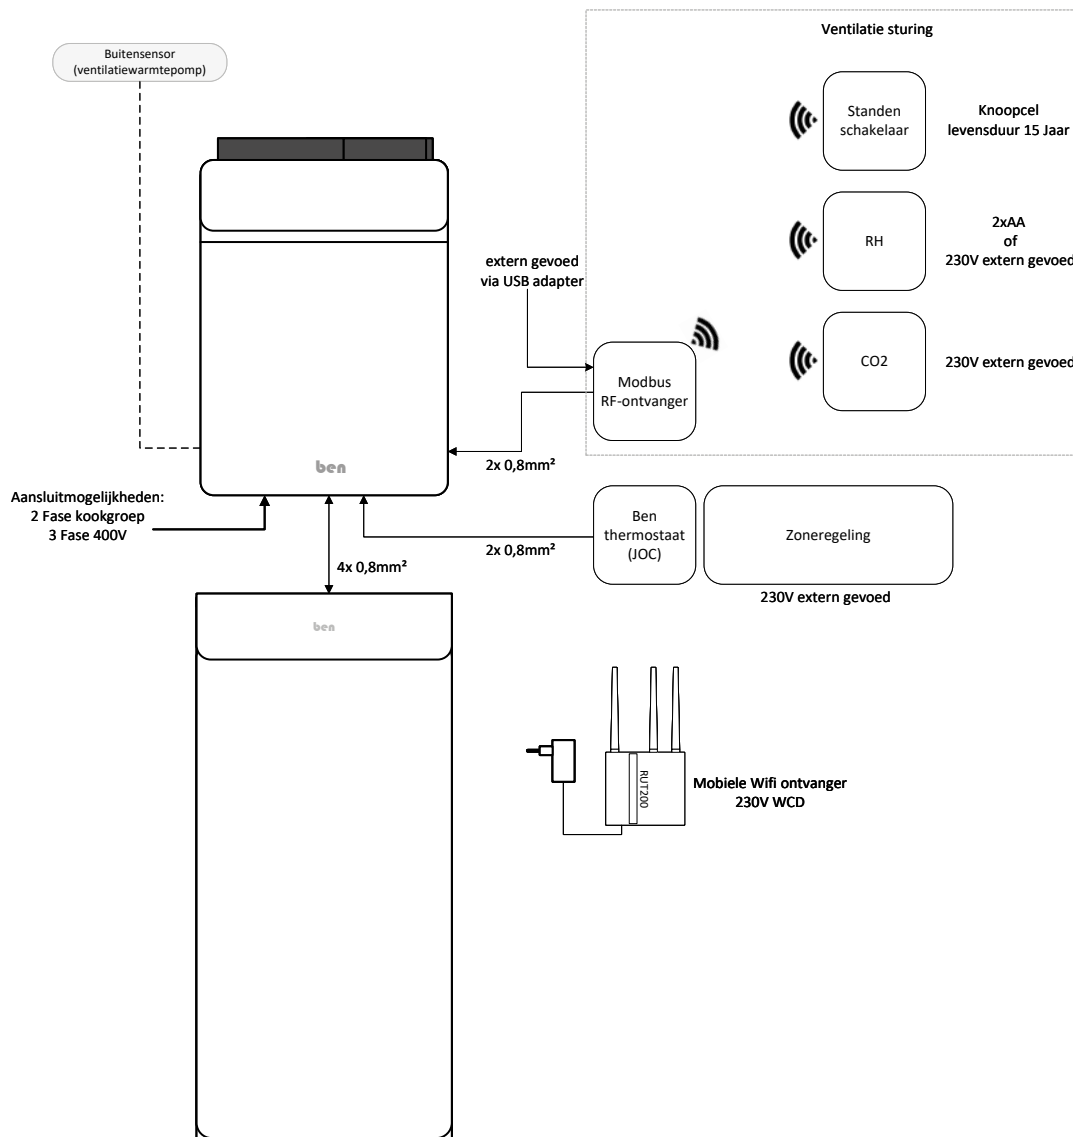

Inleiding

Op de volgende pagina's vind je aansluitschema's voor verschillende configuraties die mogelijk zijn met de BEN Dual-AIR.

Alle componenten die onderdeel zijn van de BEN en waarvoor een aparte spanningsvoorziening nodig is, zijn in deze schema's opgenomen. Overige externe componenten, zoals zoneregeling en een ketel (indien van toepassing), hebben naar alle waarschijnlijkheid ook een aansluiting nodig, maar zijn niet in de schema's weergegeven.

Ben stat
BEN kamerthermostaat

JOC
Joule OpenTherm
communicatieprotocol

OT
OpenTherm
communicatieprotocol

ALL-ELECTRIC VENTILATIETYPE C

All-Electric Ventilatietype C

Ben All-E + tapwater

Schema 10 t/m 46

All-Electric Ventilatietype C