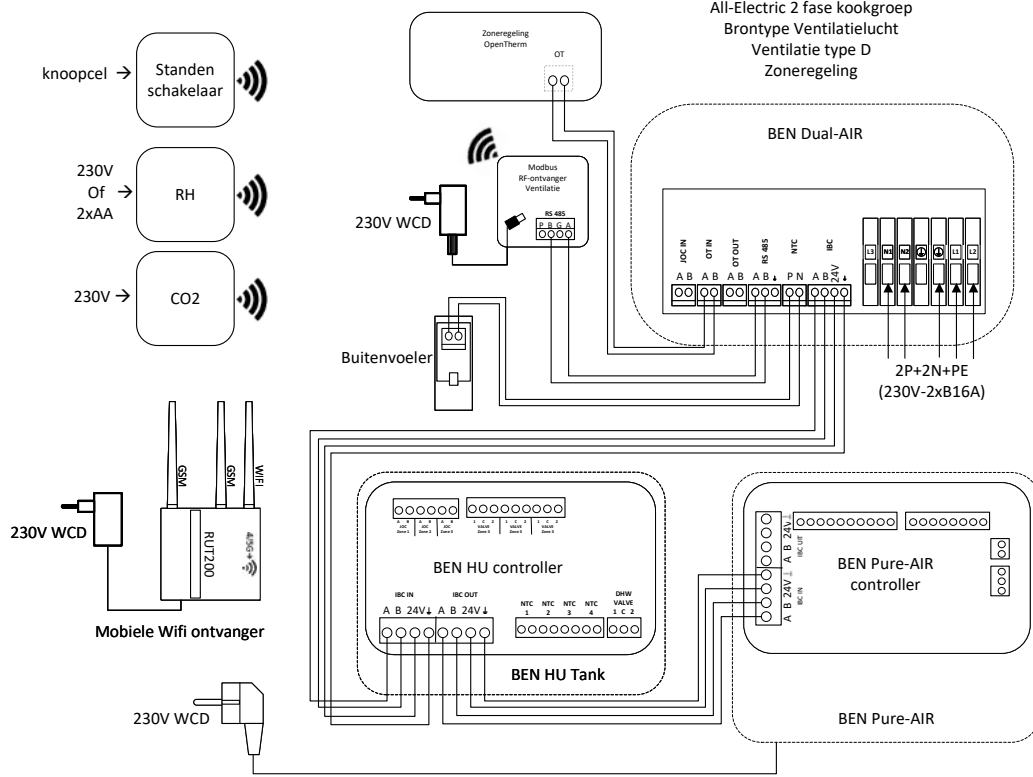

Brontype Ventilatielucht

Ventilatie type D

Ben thermostaat

All-Electric Ventilatietype D

Type	Voeding	Aansturing	Bron type	Ventilatietype
All-E	2Fase kookgroep	Zoneregeling / OT	Ventilatie	Type D

Elektrisch aansluitschema nr. 80
Aansluitingen BEN Dual-AIR + BEN Pure-AIR
 All-Electric 2 fase kookgroep
 Brontype Ventilatielucht
 Ventilatie type D
 Zoneregeling

All-Electric Ventilatietype D

Type	Voeding	Aansturing	Bron type	Ventilatietype
All-E	3F 400V	Zoneregeling / OT	Ventilatie	Type D

Elektrisch aansluitschema nr. 81
Aansluitingen BEN Dual-AIR + BEN Pure-AIR
 All-Electric 3F400V
 Brontype Ventilatielucht
 Ventilatie type D
 Zoneregeling