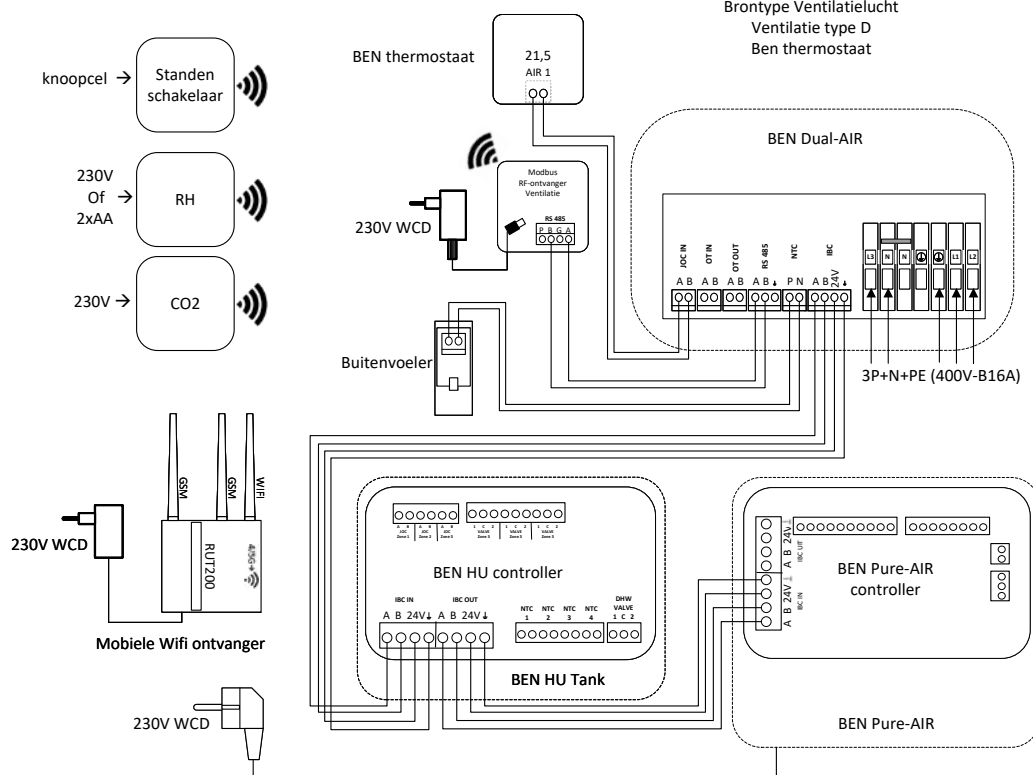

All-Electric Ventilatietype D

Type	Voeding	Aansturing	Bron type	Ventilatietype
All-E	2Fase kookgroep	Ben stat / JOC	Ventilatie	Type D

Elektrisch aansluitschema nr. 70
Aansluitingen BEN Dual-AIR + BEN Pure-AIR
 All-Electric 2 fase Kookgroep
 Bron type Ventilatielucht
 Ventilatie type D
 Ben thermostaat

All-Electric Ventilatietype D

Type	Voeding	Aansturing	Bron type	Ventilatietype
All-E	3F 400V	Ben stat / JOC	Ventilatie	Type D

Elektrisch aansluitschema nr. 71 Aansluitingen BEN Dual-AIR + BEN Pure-AIR

All-Electric 3F400V

Brontype Ventilatielucht

Ventilatie type D

Ben thermostaat

All-Electric Ventilatietype D

Type	Voeding	Aansturing	Bron type	Ventilatietype
All-E	2Fase kookgroep	Zoneregeling / OT	Ventilatie	Type D

Elektrisch aansluitschema nr. 80
Aansluitingen BEN Dual-AIR + BEN Pure-AIR
 All-Electric 2 fase kookgroep
 Brontype Ventilatielucht
 Ventilatie type D
 Zoneregeling