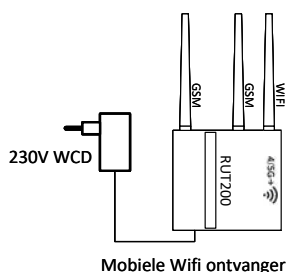

All-Electric Ventilatietype C

Type	Voeding	Aansturing	Bron type	Ventilatietype
All-E	2Fase kookgroep	Ben stat / JOC	Dual/Mono	Type C

*Bij Mono toepassing geen ventilatie sturing benodigd