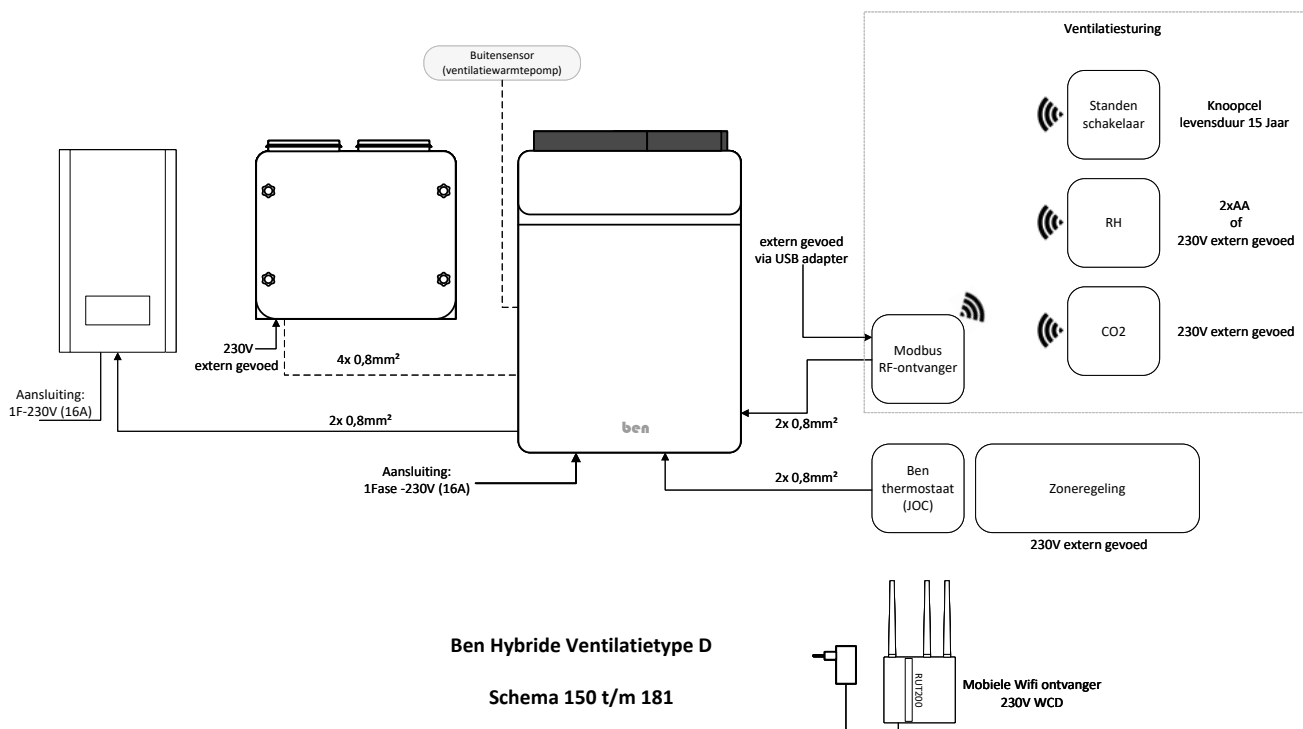

Hybride Ventilatietype C

Type	Voeding	Aansturing	Bron type	Ventilatietype
Hybride	1F 230V	Zoneregeling / OT	Ventilatie	Type C

Hybride Ventilatietype C

Type	Voeding	Aansturing	Bron type	Ventilatietype
Hybride	1F 230V	Zoneregeling / Aan-uit	Ventilatie	Type C

Elektrisch aansluitschema nr. 141
Aansluitingen BEN Dual-AIR
 Hybride uitvoering
 Brontype Ventilatie
 Ventilatie type C/C+
 Zoneregeling (Aan/Uit)

HYBRIDE VENTILATIETYPE D

Hybride Ventilatietype D

Hybride Ventilatietype D