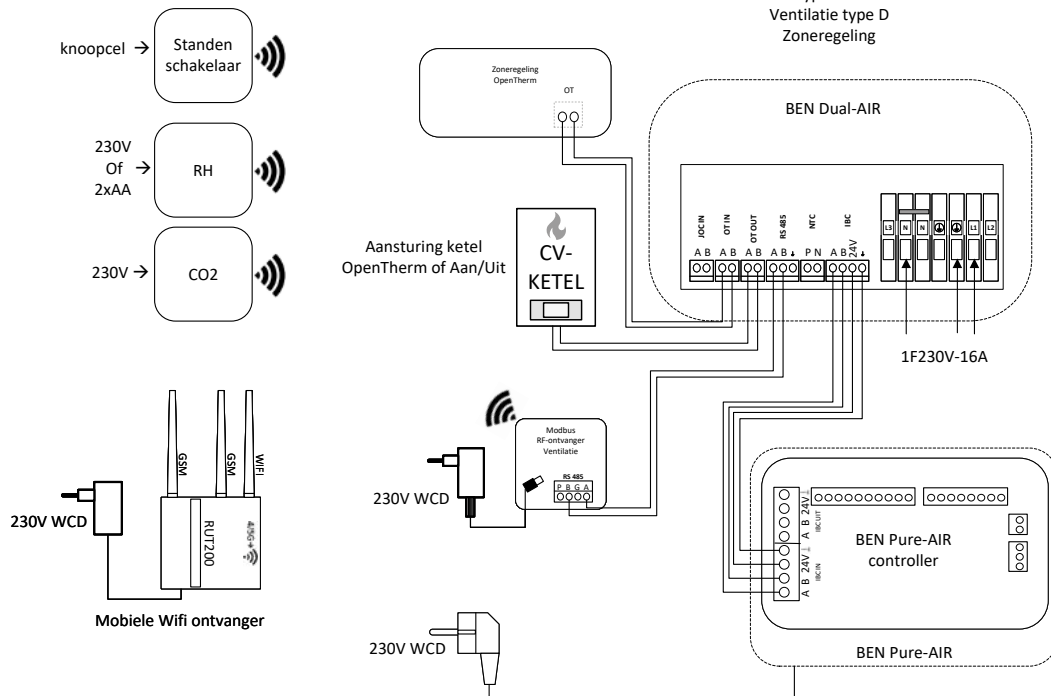

Elektrisch aansluitschema nr. 141
Aansluitingen BEN Dual-AIR
 Hybride uitvoering
 Brontype Ventilatie
 Ventilatie type C/C+
 Zoneregeling (Aan/Uit)

HYBRIDE VENTILATIETYPE D

Hybride Ventilatietype D

Hybride Ventilatietype D

Type	Voeding	Aansturing	Bron type	Ventilatietype
Hybride	1F 230V	Ben stat / JOC	Dual/Mono	Type D

Elektrisch aansluitschema nr. 150
Aansluitingen BEN Dual-AIR + BEN Pure-AIR
 Hybride uitvoering
 Brontype Dual-AIR
 Ventilatie type D
 Ben thermostaat

Hybride Ventilatietype D

Type	Voeding	Aansturing	Bron type	Ventilatietype
Hybride	1F 230V	Zoneregeling / OT	Dual/Mono	Type D

Elektrisch aansluitschema nr. 160
Aansluitingen BEN Dual-AIR + BEN Pure-AIR
 Hybride uitvoering
 Brontype Dual-AIR
 Ventilatie type D
 Zoneregeling