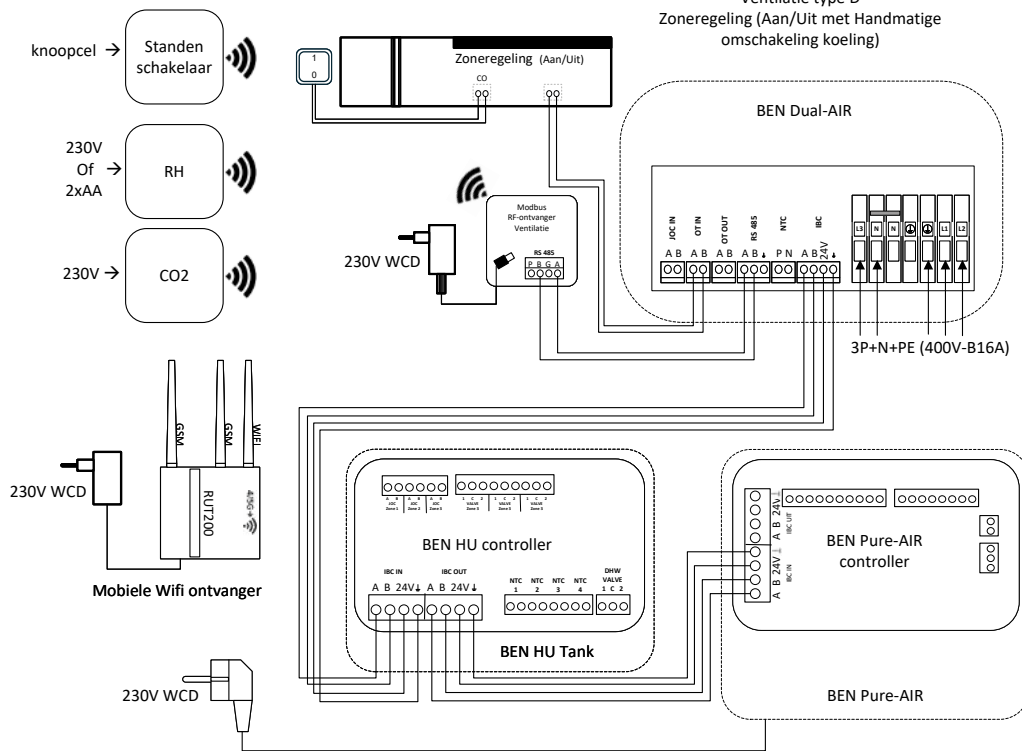

Elektrisch aansluitschema nr. 61
Aansluitingen BEN Dual-AIR + BEN Pure-AIR
 All-Electric 3F400V
 Brontype Dual-AIR
 Ventilatie type D
 Zoneregeling

All-Electric Ventilatietype D

Type	Voeding	Aansturing	Bron type	Ventilatietype
All-E	2Fase kookgroep	Zoneregeling / OT	Dual/Mono	Type D

Elektrisch aansluitschema nr. 65 Aansluitingen BEN Dual-AIR + BEN Pure-AIR

All-Electric 2 fase kookgroep
Brontype Dual-AIR
Ventilatie type D
Zoneregeling (Aan/Uit met Handmatige omschakeling koeling)

All-Electric Ventilatietype D

Type	Voeding	Aansturing	Bron type	Ventilatietype
All-E	3F 400V	Zoneregeling / Aan-uit	Dual/Mono	Type D

Elektrisch aansluitschema nr. 66
Aansluitingen BEN Dual-AIR + BEN Pure-AIR
 All-Electric 3F400V
 Bron type Dual-AIR
 Ventilatie type D
 Zoneregeling (Aan/Uit met Handmatige omschakeling koeling)