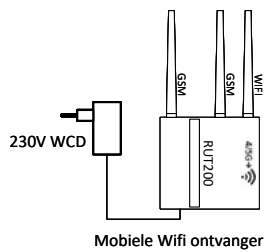

Hybride Ventilatietype C

Type	Voeding	Aansturing	Bron type	Ventilatietype
Hybride	1F 230V	Zoneregeling / Aan-uit	Dual/Mono	Type C