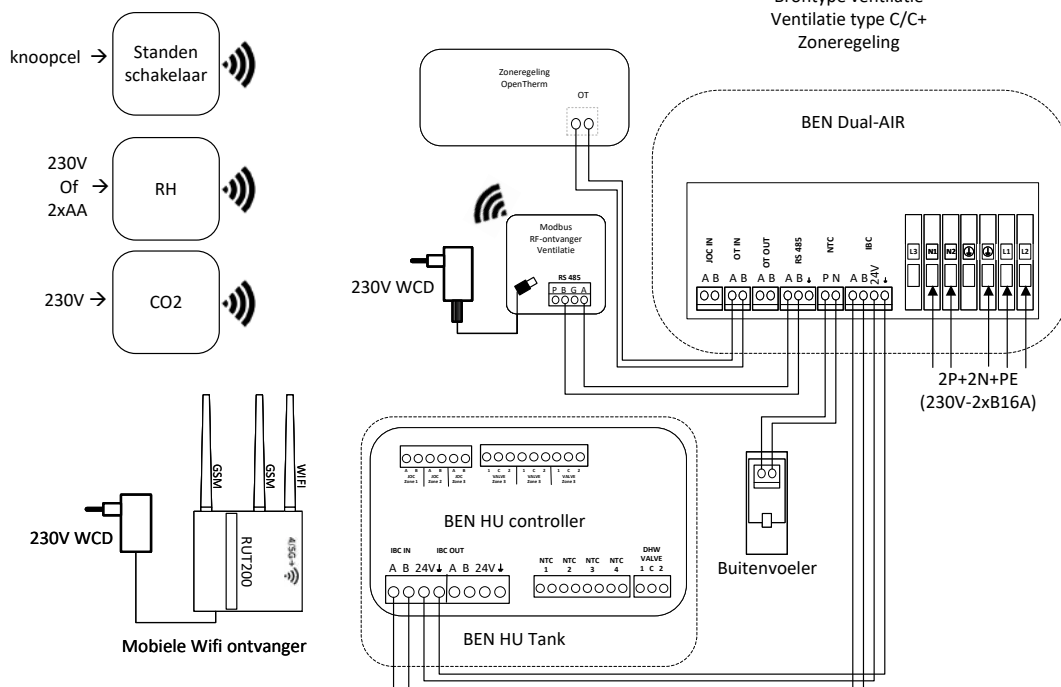

Brontype ventilatie

Ventilatie type C/C+

Ben thermostaat

All-Electric Ventilatietype C

Type	Voeding	Aansturing	Bron type	Ventilatietype
All-E	2Fase kookgroep	Zoneregeling / OT	Ventilatie	Type C

Elektrisch aansluitschema nr. 40

Aansluitingen BEN Dual-AIR

All-Electric 2 fase kookgroep

Brontype ventilatie

Ventilatie type C/+

Zoneregeling

All-Electric Ventilatietype C

Type	Voeding	Aansturing	Bron type	Ventilatietype
All-E	3F 400V	Zoneregeling / OT	Ventilatie	Type C