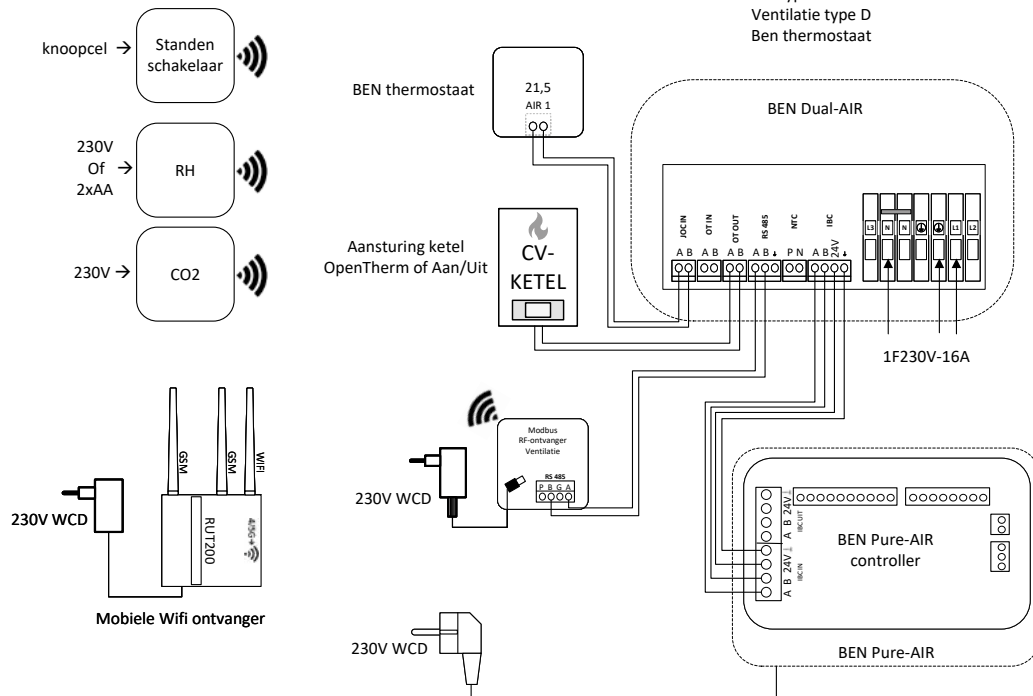

Hybride Ventilatietype C

Type	Voeding	Aansturing	Bron type	Ventilatietype
Hybride	1F 230V	Zoneregeling / OT	Ventilatie	Type C

Hybride Ventilatietype C

Type	Voeding	Aansturing	Bron type	Ventilatietype
Hybride	1F 230V	Zoneregeling / Aan-uit	Ventilatie	Type C

Elektrisch aansluitschema nr. 141
Aansluitingen BEN Dual-AIR
 Hybride uitvoering
 Brontype Ventilatie
 Ventilatie type C/C+
 Zoneregeling (Aan/Uit)

HYBRIDE VENTILATIETYPE D

Hybride Ventilatietype D

Hybride Ventilatietype D

Type	Voeding	Aansturing	Bron type	Ventilatietype
Hybride	1F 230V	Ben stat / JOC	Dual/Mono	Type D

Elektrisch aansluitschema nr. 150
Aansluitingen BEN Dual-AIR + BEN Pure-AIR
 Hybride uitvoering
 Brontype Dual-AIR
 Ventilatie type D
 Ben thermostaat