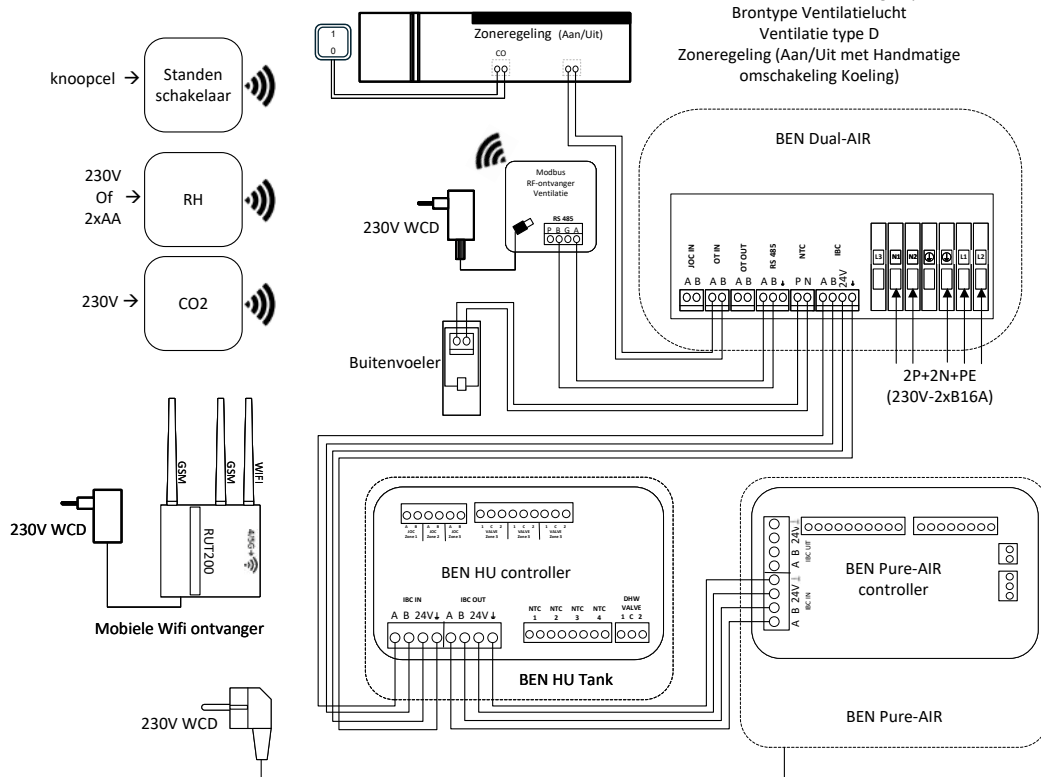

Brontype Ventilatielucht

Ventilatie type D

Ben thermostaat

All-Electric Ventilatietype D

Type	Voeding	Aansturing	Bron type	Ventilatietype
All-E	2Fase kookgroep	Zoneregeling / OT	Ventilatie	Type D

Elektrisch aansluitschema nr. 80
Aansluitingen BEN Dual-AIR + BEN Pure-AIR
 All-Electric 2 fase kookgroep
 Brontype Ventilatielucht
 Ventilatie type D
 Zoneregeling

All-Electric Ventilatietype D

Type	Voeding	Aansturing	Bron type	Ventilatietype
All-E	3F 400V	Zoneregeling / OT	Ventilatie	Type D

Elektrisch aansluitschema nr. 81
Aansluitingen BEN Dual-AIR + BEN Pure-AIR
 All-Electric 3F400V
 Brontype Ventilatielucht
 Ventilatie type D
 Zoneregeling

All-Electric Ventilatietype D

Type	Voeding	Aansturing	Bron type	Ventilatietype
All-E	2Fase kookgroep	Zoneregeling / Aan-uit	Ventilatie	Type D

Elektrisch aansluitschema nr. 85
Aansluitingen BEN Dual-AIR + BEN Pure-AIR
 All-Electric 2 fase kookgroep
 Brontype Ventilatielucht
 Ventilatie type D
 Zoneregeling (Aan/Uit met Handmatige omschakeling Koeling)