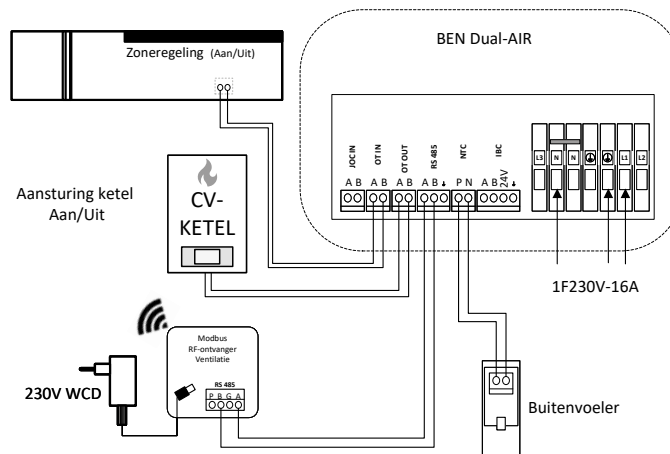

Elektrisch aansluitschema nr. 121 Aansluitingen BEN Dual-AIR

Hybride uitvoering
Bron type Dual/Mono
Ventilatie type A/C/C+
Zoneregeling (Aan/Uit)

Hybride Ventilatietype C

Type	Voeding	Aansturing	Bron type	Ventilatietype
Hybride	1F 230V	Ben stat	JOC	Type C

Hybride Ventilatietype C

Type	Voeding	Aansturing	Bron type	Ventilatietype
Hybride	1F 230V	Zoneregeling / OT	Ventilatie	Type C

Hybride Ventilatietype C

Type	Voeding	Aansturing	Bron type	Ventilatietype
Hybride	1F 230V	Zoneregeling / Aan-uit	Ventilatie	Type C

Elektrisch aansluitschema nr. 141
Aansluitingen BEN Dual-AIR
 Hybride uitvoering
 Brontype Ventilatie
 Ventilatie type C/C+
 Zoneregeling (Aan/Uit)

HYBRIDE VENTILATIETYPE D

Hybride Ventilatietype D

Hybride Ventilatietype D