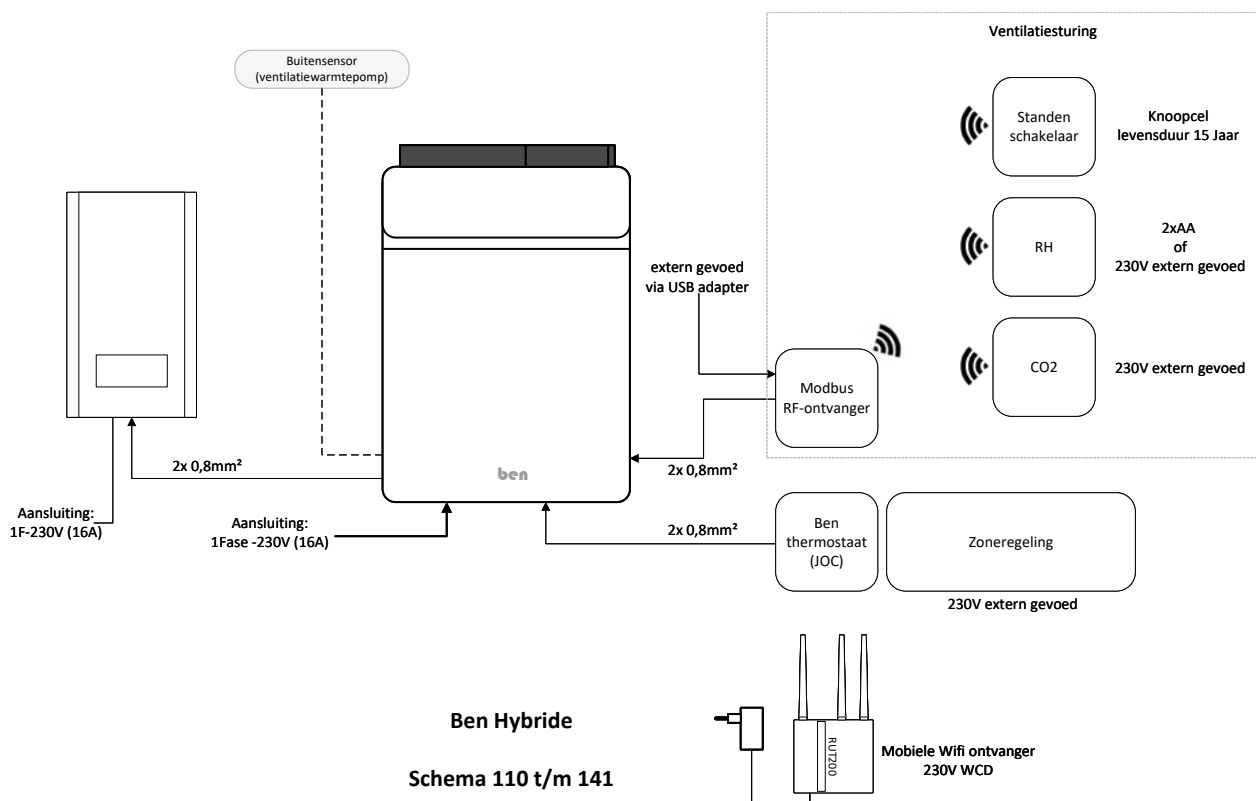

Hybride Ventilatietype C