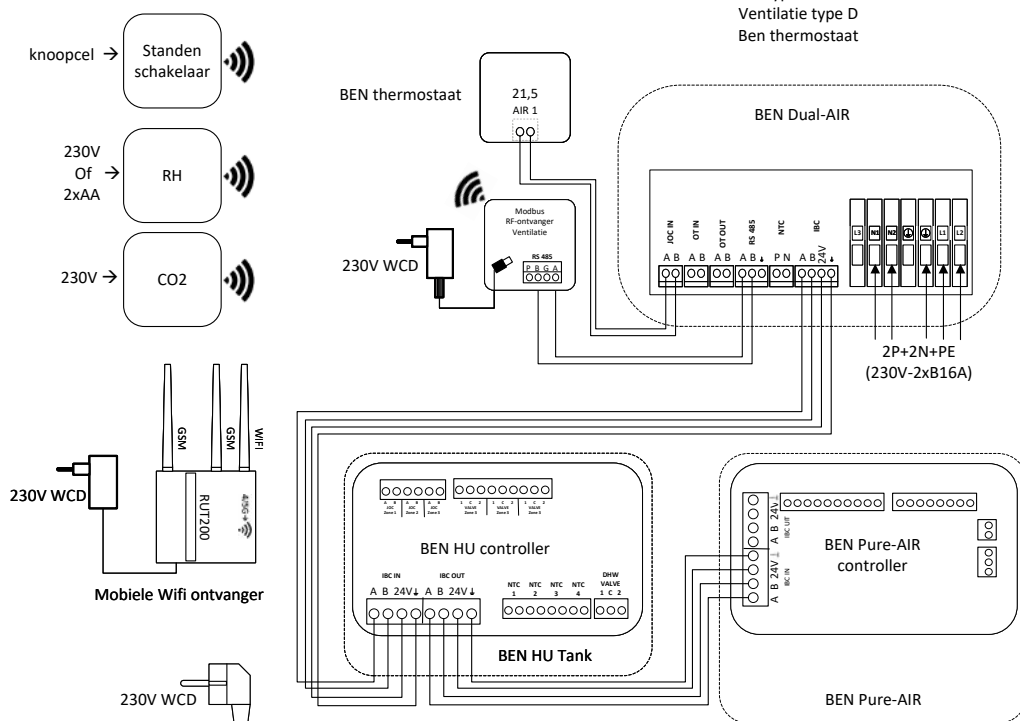

Type	Voeding	Aansturing	Bron type	Ventilatietype
All-E	3F 400V	Zoneregeling / Aan-uit	Ventilatie	Type C

Elektrisch aansluitschema nr. 46

Aansluitingen BEN Dual-AIR

All-Electric 3F400V
 Brontype ventilatie
 Ventilatie type C/C+
 Zoneregeling (Aan/Uit met handmatige omschakeling koeling)

ALL-ELECTRIC VENTILATIETIETPE D

All-Electric Ventilatietype D

Ben All-E + tapwater ventilatietype D

Schema 50 t/m 86

All-Electric Ventilatietype D

Type	Voeding	Aansturing	Bron type	Ventilatietype
All-E	2Fase kookgroep	Ben stat / JOC	Dual/Mono	Type D

Elektrisch aansluitschema nr. 50
Aansluitingen BEN Dual-AIR + BEN Pure-AIR
 All-Electric 2 fase kookgroep
 Bron type Dual-AIR
 Ventilatie type D
 Ben thermostaat

All-Electric Ventilatietype D

Type	Voeding	Aansturing	Bron type	Ventilatietype
All-E	3F 400V	Ben stat / JOC	Dual/Mono	Type D