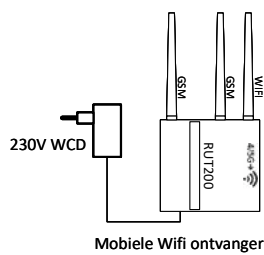

Hybride Ventilatietype C

Type	Voeding	Aansturing	Bron type	Ventilatietype
Hybride	1F 230V	Ben stat	JOC	Type C