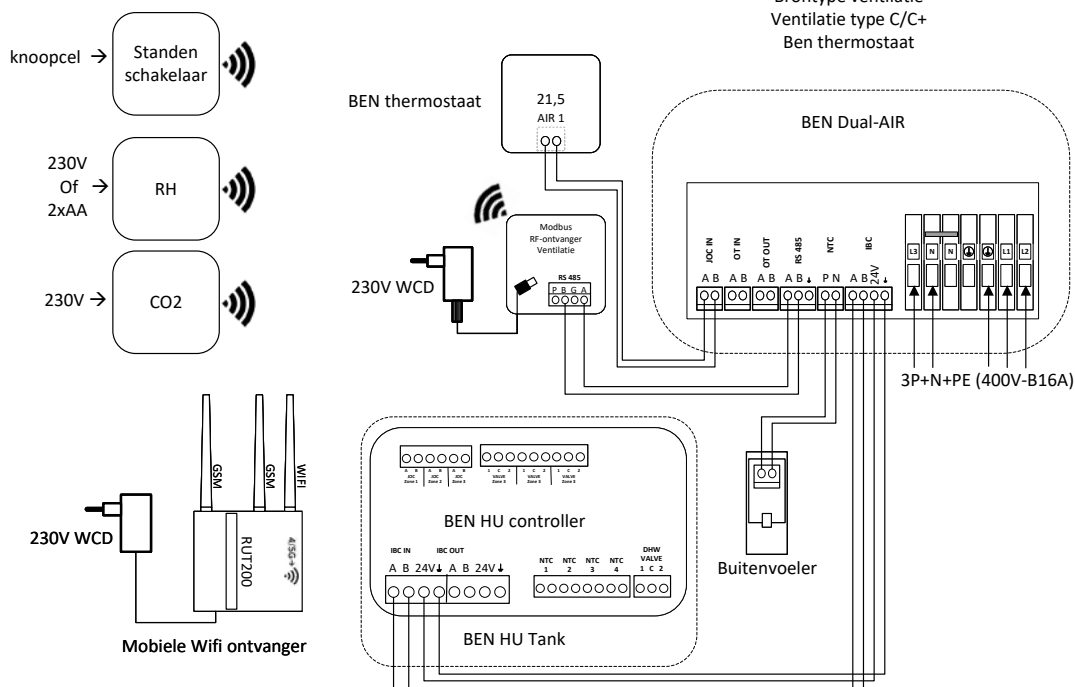

All-Electric Ventilatietype C

Type	Voeding	Aansturing	Bron type	Ventilatietype
All-E	3F 400V	Ben stat / JOC	Ventilatie	Type C

Elektrisch aansluitschema nr. 31

Aansluitingen BEN Dual-AIR

All-Electric 3F400V

Brontype ventilatie

Ventilatie type C/C+

Ben thermostaat