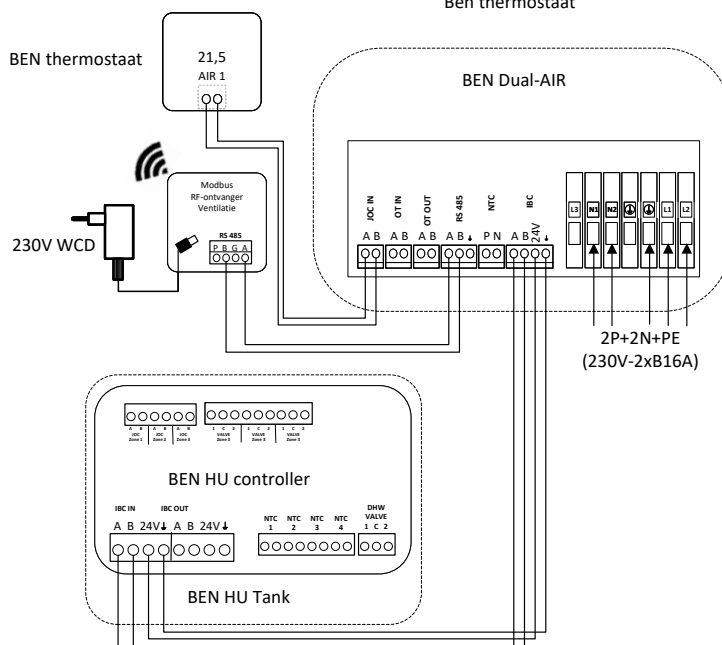

Elektrisch aansluitschema nr. 10 Aansluitingen BEN Dual-AIR

All-Electric 2 fase-Kookgroep
Brontype Dual-AIR/Mono
Ventilatie type A/C/C+
Ben thermostaat