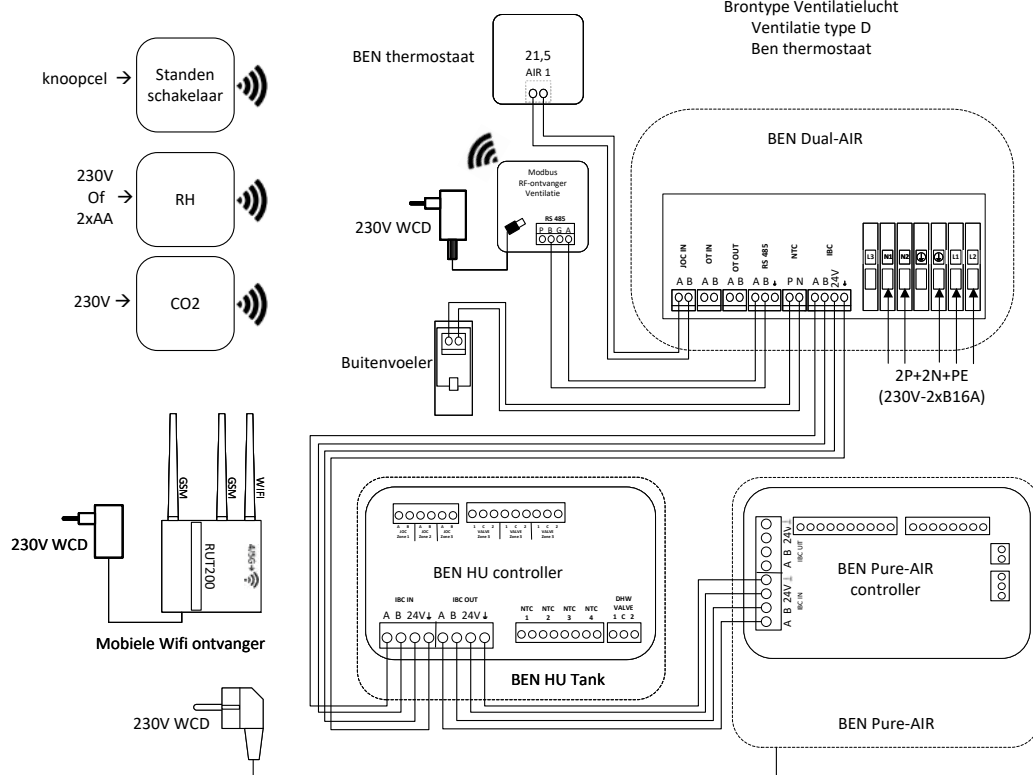

Elektrisch aansluitschema nr. 65 Aansluitingen BEN Dual-AIR + BEN Pure-AIR

All-Electric 2 fase kookgroep
Brontype Dual-AIR
Ventilatie type D
Zoneregeling (Aan/Uit met Handmatige omschakeling koeling)

All-Electric Ventilatietype D

Type	Voeding	Aansturing	Bron type	Ventilatietype
All-E	3F 400V	Zoneregeling / Aan-uit	Dual/Mono	Type D

Elektrisch aansluitschema nr. 66
Aansluitingen BEN Dual-AIR + BEN Pure-AIR
 All-Electric 3F400V
 Bron type Dual-AIR
 Ventilatie type D
 Zoneregeling (Aan/Uit met Handmatige omschakeling koeling)

All-Electric Ventilatietype D

Type	Voeding	Aansturing	Bron type	Ventilatietype
All-E	2Fase kookgroep	Ben stat / JOC	Ventilatie	Type D

Elektrisch aansluitschema nr. 70
Aansluitingen BEN Dual-AIR + BEN Pure-AIR
 All-Electric 2 fase Kookgroep
 Bron type Ventilatielucht
 Ventilatie type D
 Ben thermostaat