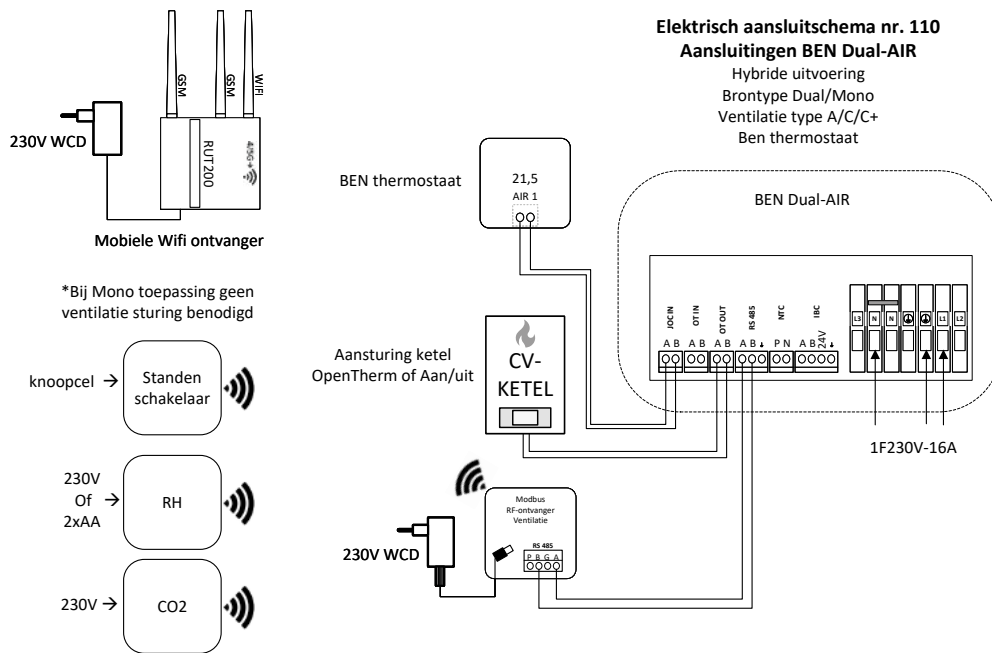

All-Electric Ventilatietype D

Type	Voeding	Aansturing	Bron type	Ventilatietype
All-E	2Fase kookgroep	Zoneregeling / Aan-uit	Ventilatie	Type D

Elektrisch aansluitschema nr. 85
Aansluitingen BEN Dual-AIR + BEN Pure-AIR
 All-Electric 2 fase kookgroep
 Brontype Ventilatielucht
 Ventilatie type D
 Zoneregeling (Aan/Uit met Handmatige omschakeling Koeling)

All-Electric Ventilatietype D

Type	Voeding	Aansturing	Bron type	Ventilatietype
All-E	3F 400V	Zoneregeling / Aan-uit	Ventilatie	Type D

Elektrisch aansluitschema nr. 86
Aansluitingen BEN Dual-AIR + BEN Pure-AIR
 All-Electric 3F400V
 Bron type Ventilatielucht
 Ventilatie type D
 Zoneregeling (Aan/UIT met Handmatige omschakeling Koeling)

HYBRIDE VENTILATIETYPE C

Hybride Ventilatietype C

Hybride Ventilatietype C

Type	Voeding	Aansturing	Bron type	Ventilatietype
Hybride	1F 230V	Ben stat / JOC	Dual/Mono	Type C

Hybride Ventilatietype C

Type	Voeding	Aansturing	Bron type	Ventilatietype
Hybride	1F 230V	Zoneregeling / OT	Dual/Mono	Type C