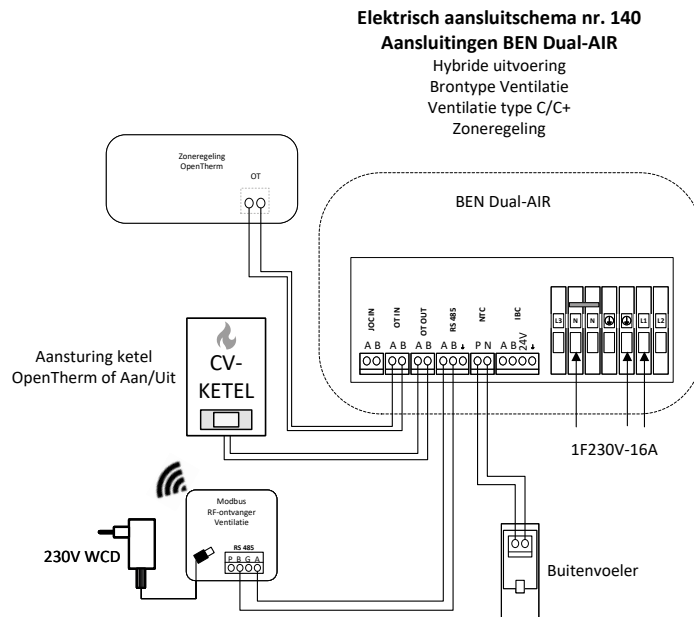

*Bij Mono toepassing geen ventilatie sturing benodigd

Hybride Ventilatietype C

Type	Voeding	Aansturing	Bron type	Ventilatietype
Hybride	1F 230V	Zoneregeling / Aan-uit	Dual/Mono	Type C

*Bij Mono toepassing geen ventilatie sturing benodigd

Elektrisch aansluitschema nr. 121 Aansluitingen BEN Dual-AIR

Hybride uitvoering
Bron type Dual/Mono
Ventilatie type A/C/C+
Zoneregeling (Aan/Uit)

Hybride Ventilatietype C

Type	Voeding	Aansturing	Bron type	Ventilatietype
Hybride	1F 230V	Ben stat	JOC	Type C

Hybride Ventilatietype C

Type	Voeding	Aansturing	Bron type	Ventilatietype
Hybride	1F 230V	Zoneregeling / OT	Ventilatie	Type C

Hybride Ventilatietype C

Type	Voeding	Aansturing	Bron type	Ventilatietype
Hybride	1F 230V	Zoneregeling / Aan-uit	Ventilatie	Type C

Elektrisch aansluitschema nr. 141
Aansluitingen BEN Dual-AIR
 Hybride uitvoering
 Brontype Ventilatie
 Ventilatie type C/C+
 Zoneregeling (Aan/Uit)

HYBRIDE VENTILATIETYPE D

Hybride Ventilatietype D

Hybride Ventilatietype D