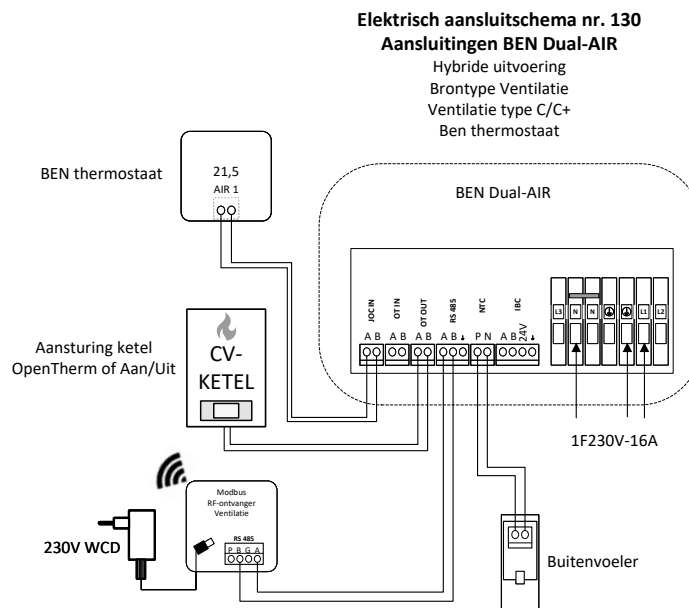

All-Electric Ventilatietype D

Type	Voeding	Aansturing	Bron type	Ventilatietype
All-E	3F 400V	Zoneregeling / Aan-uit	Ventilatie	Type D

Elektrisch aansluitschema nr. 86
Aansluitingen BEN Dual-AIR + BEN Pure-AIR
 All-Electric 3F400V
 Bron type Ventilatielucht
 Ventilatie type D
 Zoneregeling (Aan/UIT met Handmatige omschakeling Koeling)

*Bij Mono toepassing geen ventilatie sturing benodigd

Hybride Ventilatietype C

Type	Voeding	Aansturing	Bron type	Ventilatietype
Hybride	1F 230V	Zoneregeling / Aan-uit	Dual/Mono	Type C

*Bij Mono toepassing geen ventilatie sturing benodigd

Elektrisch aansluitschema nr. 121 Aansluitingen BEN Dual-AIR

Hybride uitvoering
Bron type Dual/Mono
Ventilatie type A/C/C+
Zoneregeling (Aan/Uit)

Hybride Ventilatietype C

Type	Voeding	Aansturing	Bron type	Ventilatietype
Hybride	1F 230V	Ben stat	JOC	Type C