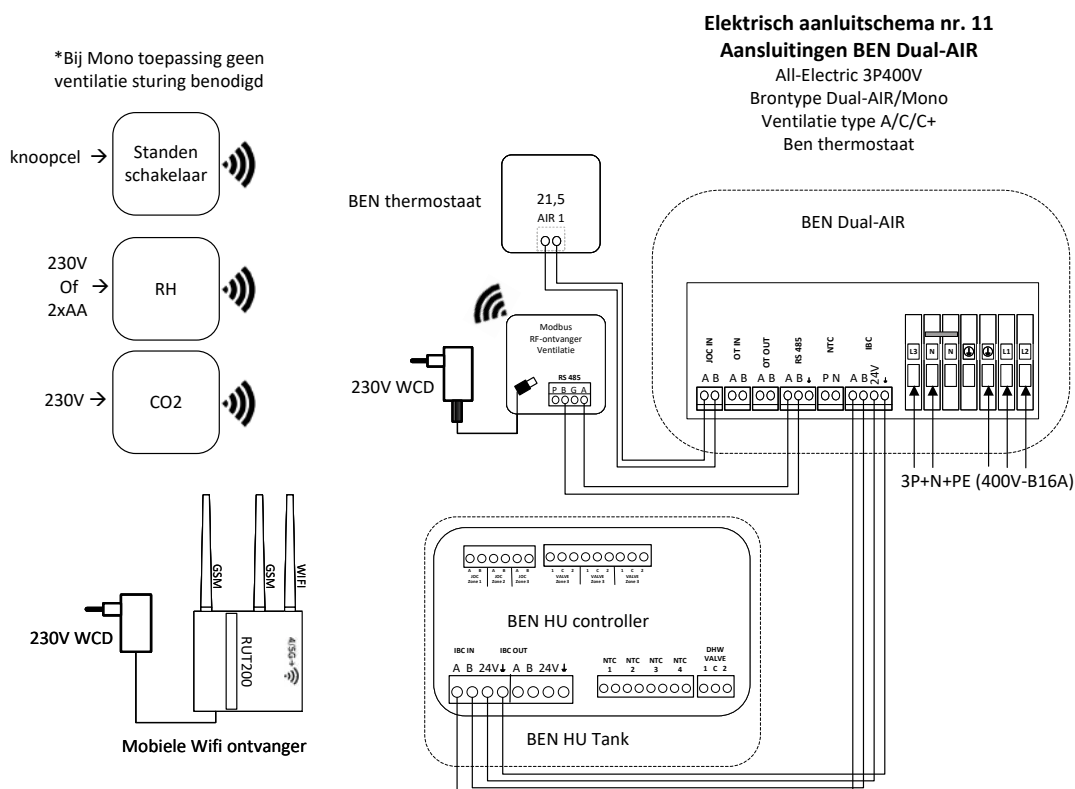

All-Electric Ventilatietype C

Type	Voeding	Aansturing	Bron type	Ventilatietype
All-E	3F 400V	Ben stat / JOC	Dual/Mono	Type C