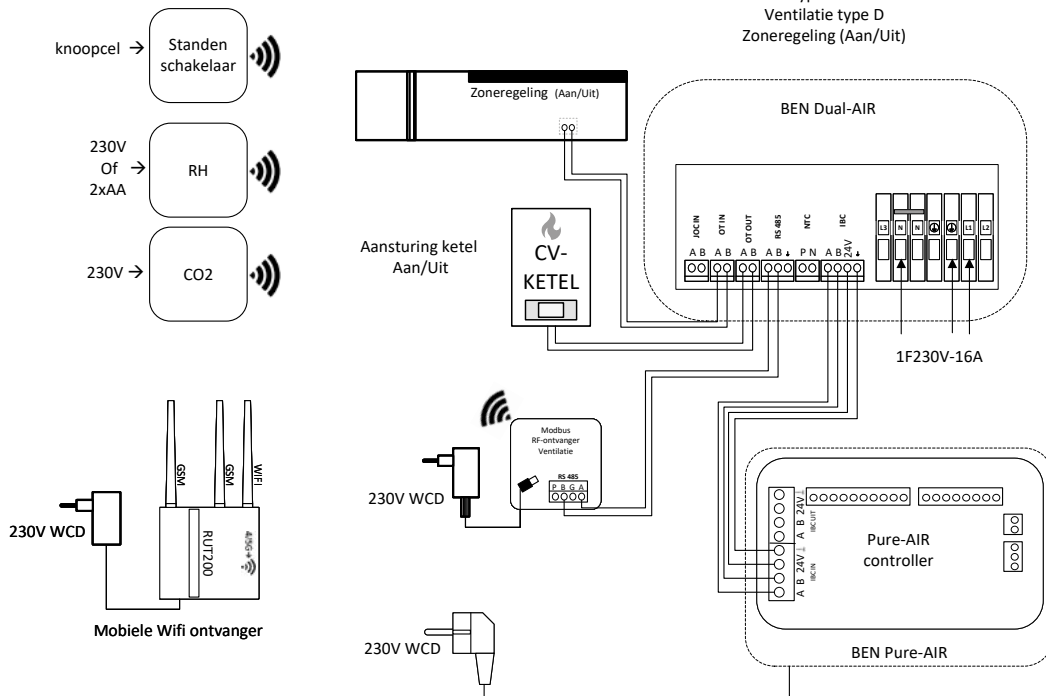

Hybride Ventilatietype D

Type	Voeding	Aansturing	Bron type	Ventilatietype
Hybride	1F 230V	Zoneregeling / OT	Dual/Mono	Type D

Elektrisch aansluitschema nr. 160
Aansluitingen BEN Dual-AIR + BEN Pure-AIR
 Hybride uitvoering
 Brontype Dual-AIR
 Ventilatie type D
 Zoneregeling

Hybride Ventilatietype D

Type	Voeding	Aansturing	Bron type	Ventilatietype
Hybride	1F 230V	Zoneregeling / Aan-uit	Dual/Mono	Type D

Elektrisch aansluitschema nr. 161
Aansluitingen BEN Dual-AIR + BEN Pure-AIR
 Hybride uitvoering
 Brontype Dual-AIR
 Ventilatie type D
 Zoneregeling (Aan/Uit)