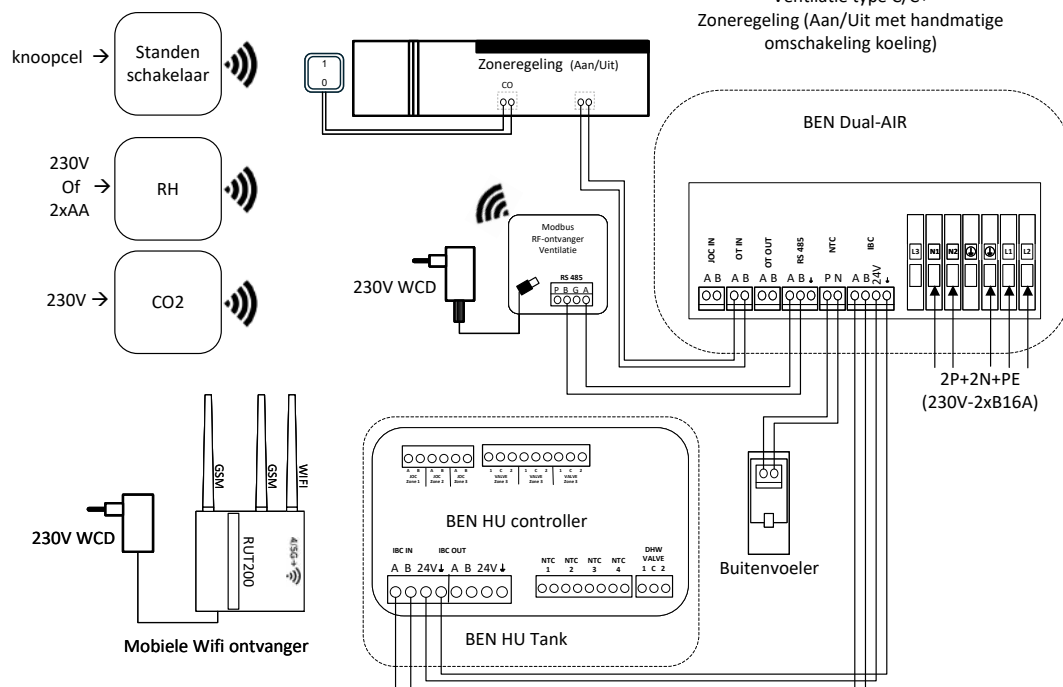

Elektrisch aansluitschema nr. 41

Aansluitingen BEN Dual-AIR

All-Electric 3F400V

Brontype ventilatie

Ventilatie type C/+

Zoneregeling

All-Electric Ventilatietype C

Type	Voeding	Aansturing	Bron type	Ventilatietype
All-E	2Fase kookgroep	Zoneregeling / Aan-uit	Ventilatie	Type C

Elektrisch aansluitschema nr. 45

Aansluitingen BEN Dual-AIR

All-Electric 2 fase kookgroep
Brontype ventilatie
Ventilatie type C/C+
Zoneregeling (Aan/Uit met handmatige omschakeling koeling)

All-Electric Ventilatietype C