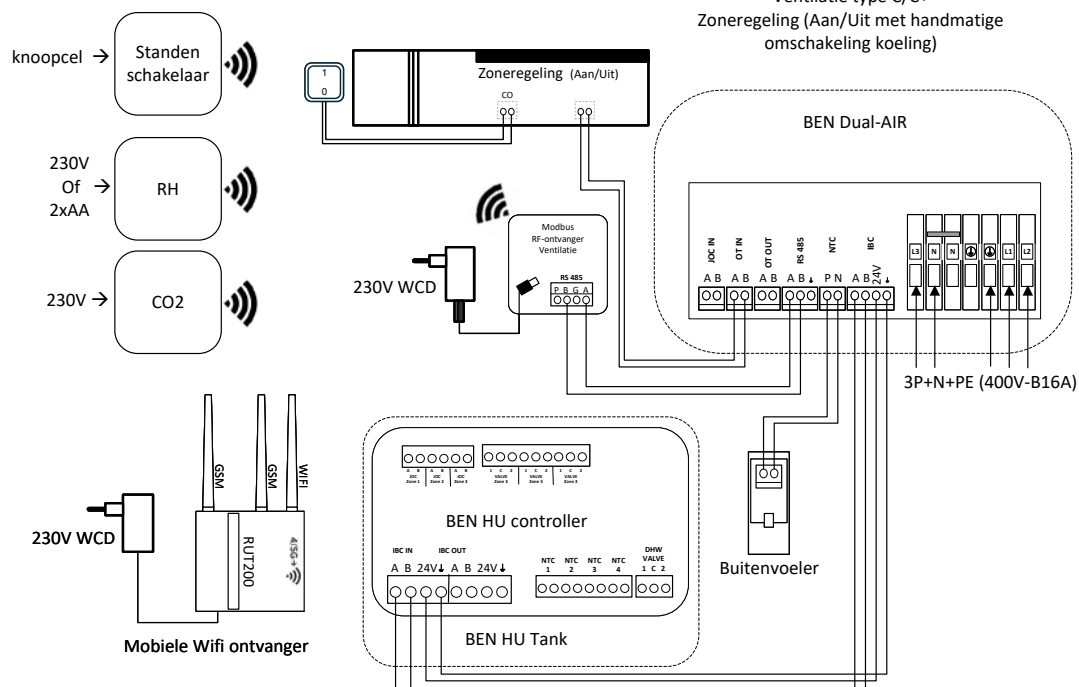

Elektrisch aansluitschema nr. 41

Aansluitingen BEN Dual-AIR

All-Electric 3F400V

Brontype ventilatie

Ventilatie type C/+

Zoneregeling

All-Electric Ventilatietype C

Type	Voeding	Aansturing	Bron type	Ventilatietype
All-E	2Fase kookgroep	Zoneregeling / Aan-uit	Ventilatie	Type C

Elektrisch aansluitschema nr. 45

Aansluitingen BEN Dual-AIR

All-Electric 2 fase kookgroep
Brontype ventilatie
Ventilatie type C/C+
Zoneregeling (Aan/Uit met handmatige omschakeling koeling)

All-Electric Ventilatietype C

Type	Voeding	Aansturing	Bron type	Ventilatietype
All-E	3F 400V	Zoneregeling / Aan-uit	Ventilatie	Type C

Elektrisch aansluitschema nr. 46

Aansluitingen BEN Dual-AIR

All-Electric 3F400V
 Brontype ventilatie
 Ventilatie type C/C+
 Zoneregeling (Aan/Uit met handmatige omschakeling koeling)