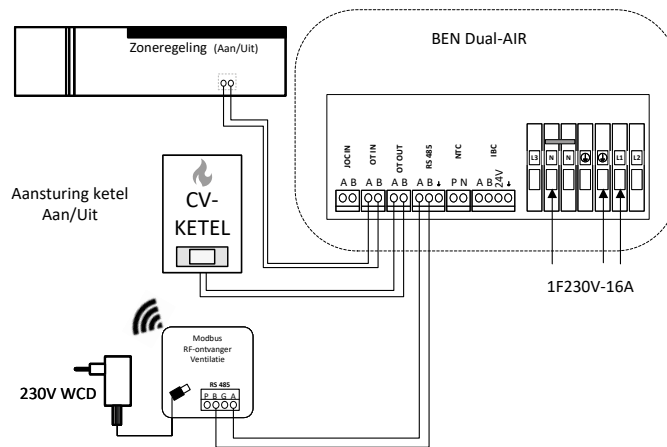

*Bij Mono toepassing geen ventilatie sturing benodigd

Hybride Ventilatietype C

Type	Voeding	Aansturing	Bron type	Ventilatietype
Hybride	1F 230V	Zoneregeling / Aan-uit	Dual/Mono	Type C

*Bij Mono toepassing geen ventilatie sturing benodigd

Elektrisch aansluitschema nr. 121 Aansluitingen BEN Dual-AIR

Hybride uitvoering
Bron type Dual/Mono
Ventilatie type A/C/C+
Zoneregeling (Aan/Uit)

Hybride Ventilatietype C

Type	Voeding	Aansturing	Bron type	Ventilatietype
Hybride	1F 230V	Ben stat	JOC	Type C