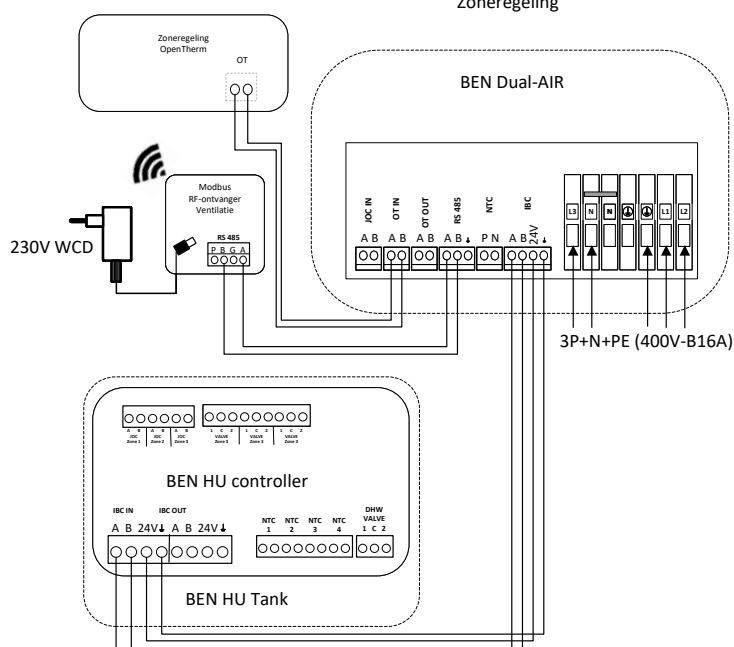

All-Electric Ventilatietype C

Type	Voeding	Aansturing	Bron type	Ventilatietype
All-E	3F 400V	Zoneregeling / OT	Dual/Mono	Type C

Elektrisch aansluitschema nr. 21

Aansluitingen BEN Dual-AIR

All-Electric 3F400V
Bron type Dual-AIR/Mono
Ventilatie type A/C/C+
Zoneregeling