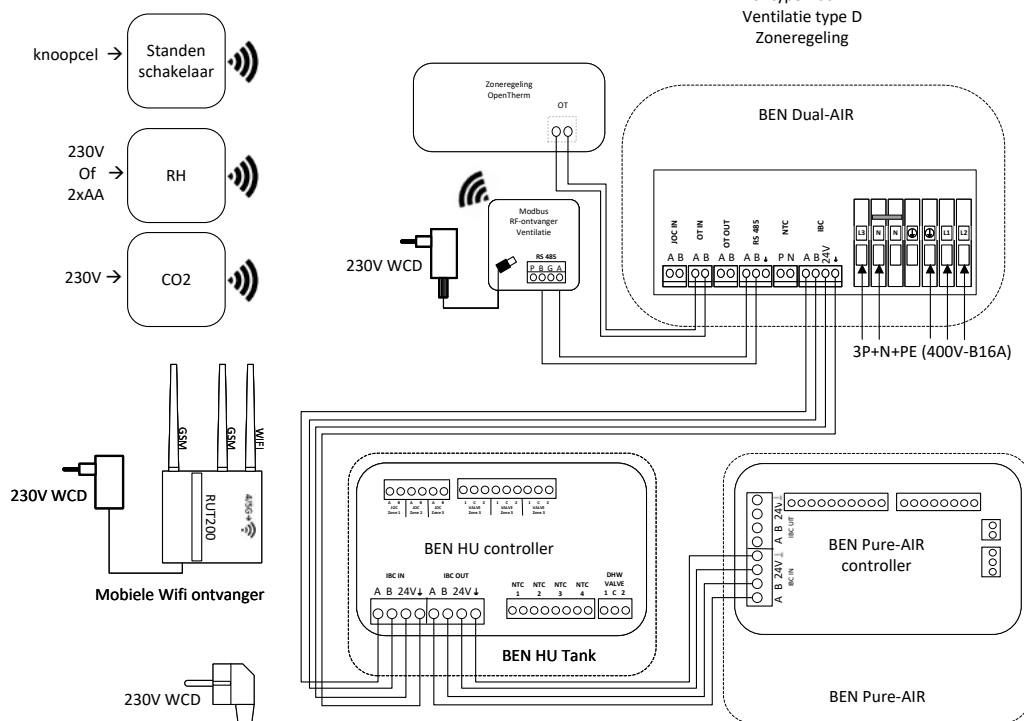

All-Electric Ventilatietype D

Type	Voeding	Aansturing	Bron type	Ventilatietype
All-E	3F 400V	Zoneregeling / OT	Dual/Mono	Type D

Elektrisch aansluitschema nr. 61
Aansluitingen BEN Dual-AIR + BEN Pure-AIR
All-Electric 3F400V
Brontype Dual-AIR
Ventilatie type D
Zoneregeling