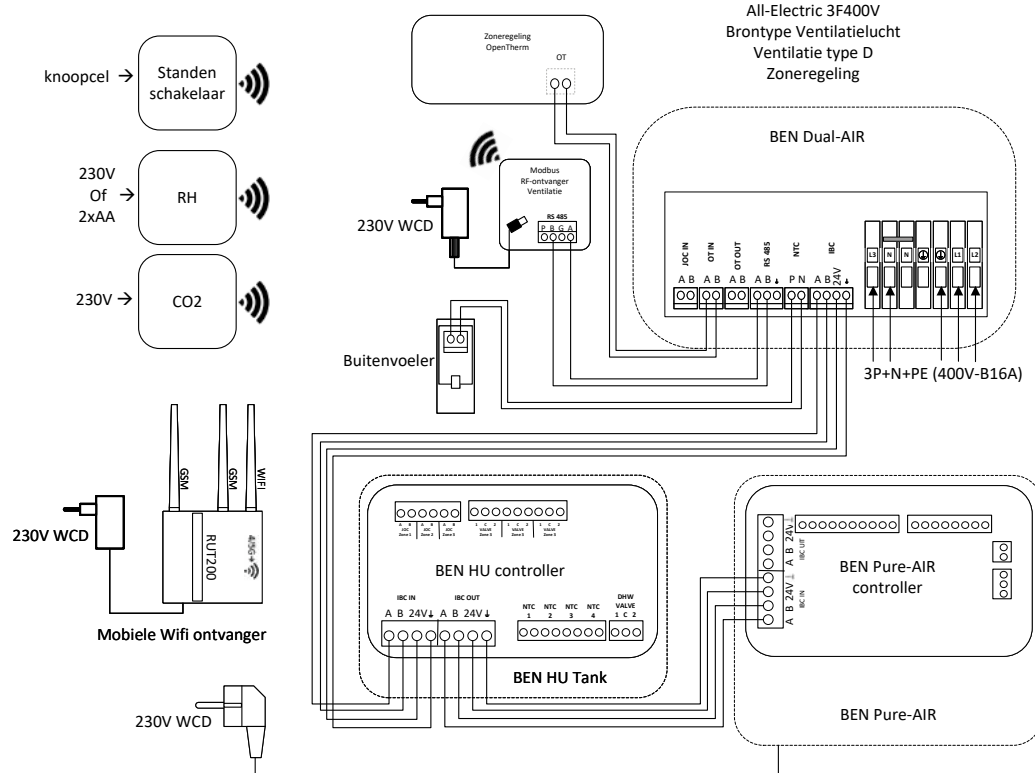

Brontype Ventilatielucht

Ventilatie type D

Ben thermostaat

All-Electric Ventilatietype D

Type	Voeding	Aansturing	Bron type	Ventilatietype
All-E	2Fase kookgroep	Zoneregeling / OT	Ventilatie	Type D

Elektrisch aansluitschema nr. 80
Aansluitingen BEN Dual-AIR + BEN Pure-AIR
 All-Electric 2 fase kookgroep
 Brontype Ventilatielucht
 Ventilatie type D
 Zoneregeling

All-Electric Ventilatietype D

Type	Voeding	Aansturing	Bron type	Ventilatietype
All-E	3F 400V	Zoneregeling / OT	Ventilatie	Type D

Elektrisch aansluitschema nr. 81
Aansluitingen BEN Dual-AIR + BEN Pure-AIR
 All-Electric 3F400V
 Brontype Ventilatielucht
 Ventilatie type D
 Zoneregeling