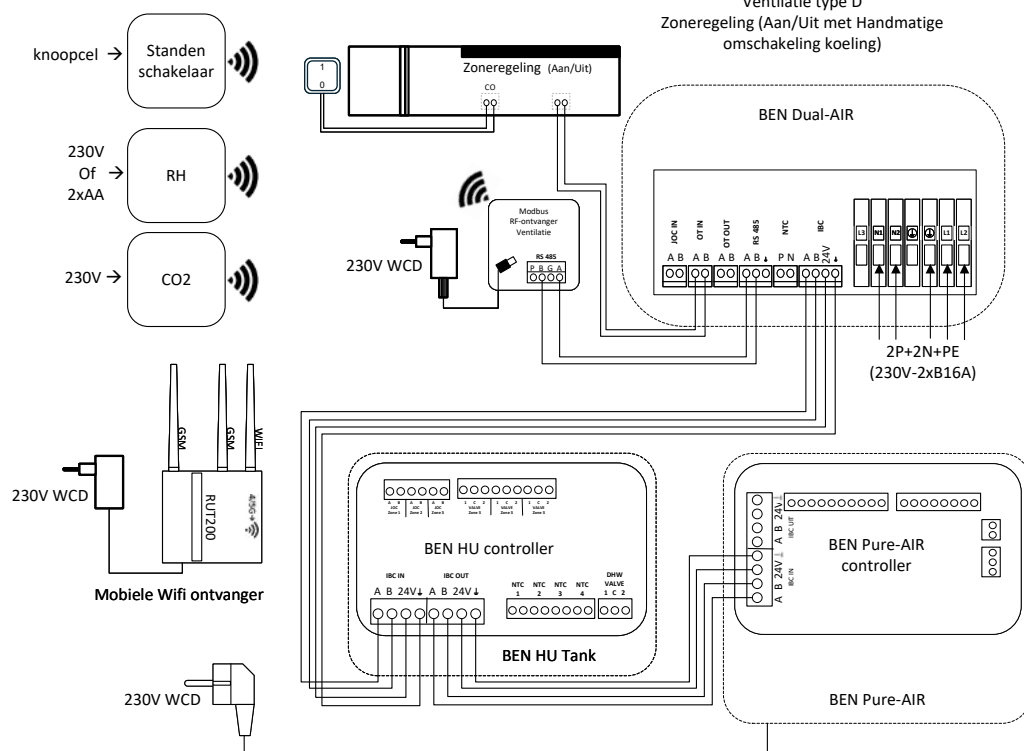

Elektrisch aansluitschema nr. 60
Aansluitingen BEN Dual-AIR + BEN Pure-AIR
 All-Electric 2 fase kookgroep
 Bron type Dual-AIR
 Ventilatie type D
 Zoneregeling

All-Electric Ventilatietype D

Type	Voeding	Aansturing	Bron type	Ventilatietype
All-E	3F 400V	Zoneregeling / OT	Dual/Mono	Type D

Elektrisch aansluitschema nr. 61
Aansluitingen BEN Dual-AIR + BEN Pure-AIR
 All-Electric 3F400V
 Brontype Dual-AIR
 Ventilatie type D
 Zoneregeling

All-Electric Ventilatietype D

Type	Voeding	Aansturing	Bron type	Ventilatietype
All-E	2Fase kookgroep	Zoneregeling / OT	Dual/Mono	Type D

Elektrisch aansluitschema nr. 65 Aansluitingen BEN Dual-AIR + BEN Pure-AIR

All-Electric 2 fase kookgroep
Brontype Dual-AIR
Ventilatie type D
Zoneregeling (Aan/Uit met Handmatige omschakeling koeling)

All-Electric Ventilatietype D