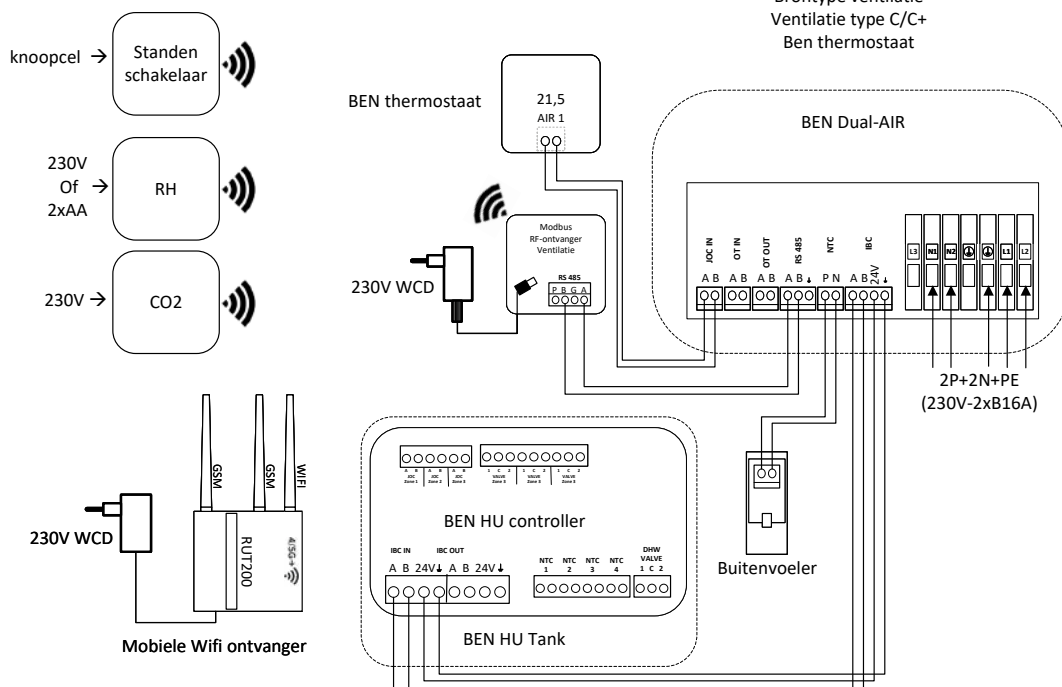

All-Electric Ventilatietype C

Type	Voeding	Aansturing	Bron type	Ventilatietype
All-E	2Fase kookgroep	Ben stat / JOC	Ventilatie	Type C

Elektrisch aansluitschema nr. 30

Aansluitingen BEN Dual-AIR

All-Electric 2 fase kookgroep
Bron type ventilatie
Ventilatie type C/C+
Ben thermostaat