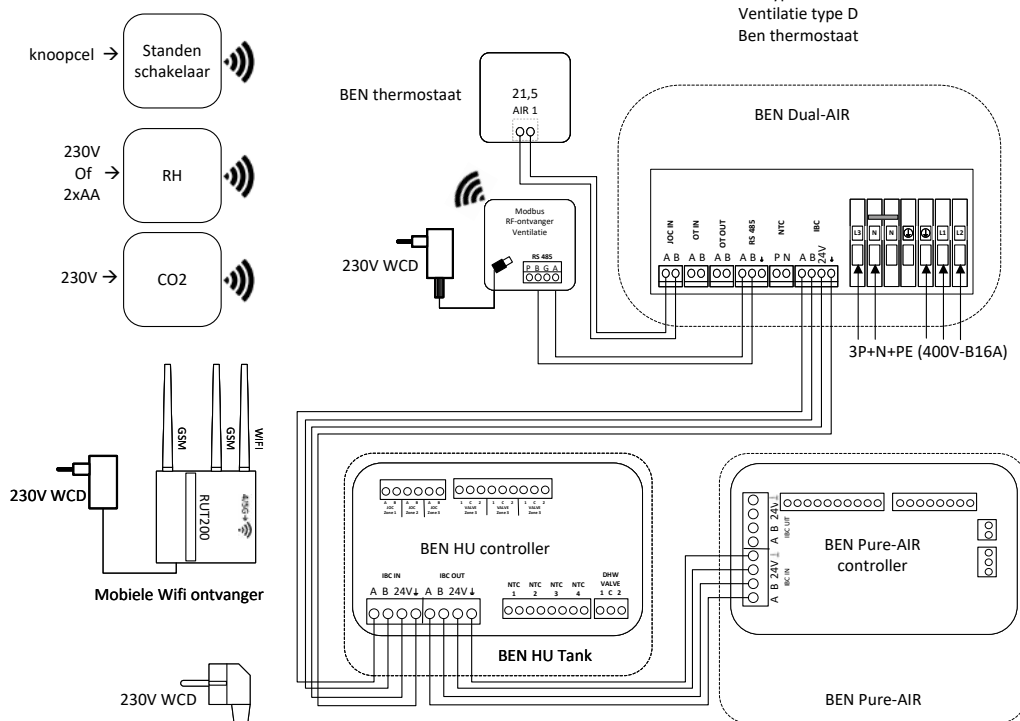

All-Electric Ventilatietype D

Type	Voeding	Aansturing	Bron type	Ventilatietype
All-E	3F 400V	Ben stat / JOC	Dual/Mono	Type D

Elektrisch aansluitschema nr. 51
Aansluitingen BEN Dual-AIR + BEN Pure-AIR
All-Electric 3F400V
Brontype Dual-AIR
Ventilatie type D
Ben thermostaat