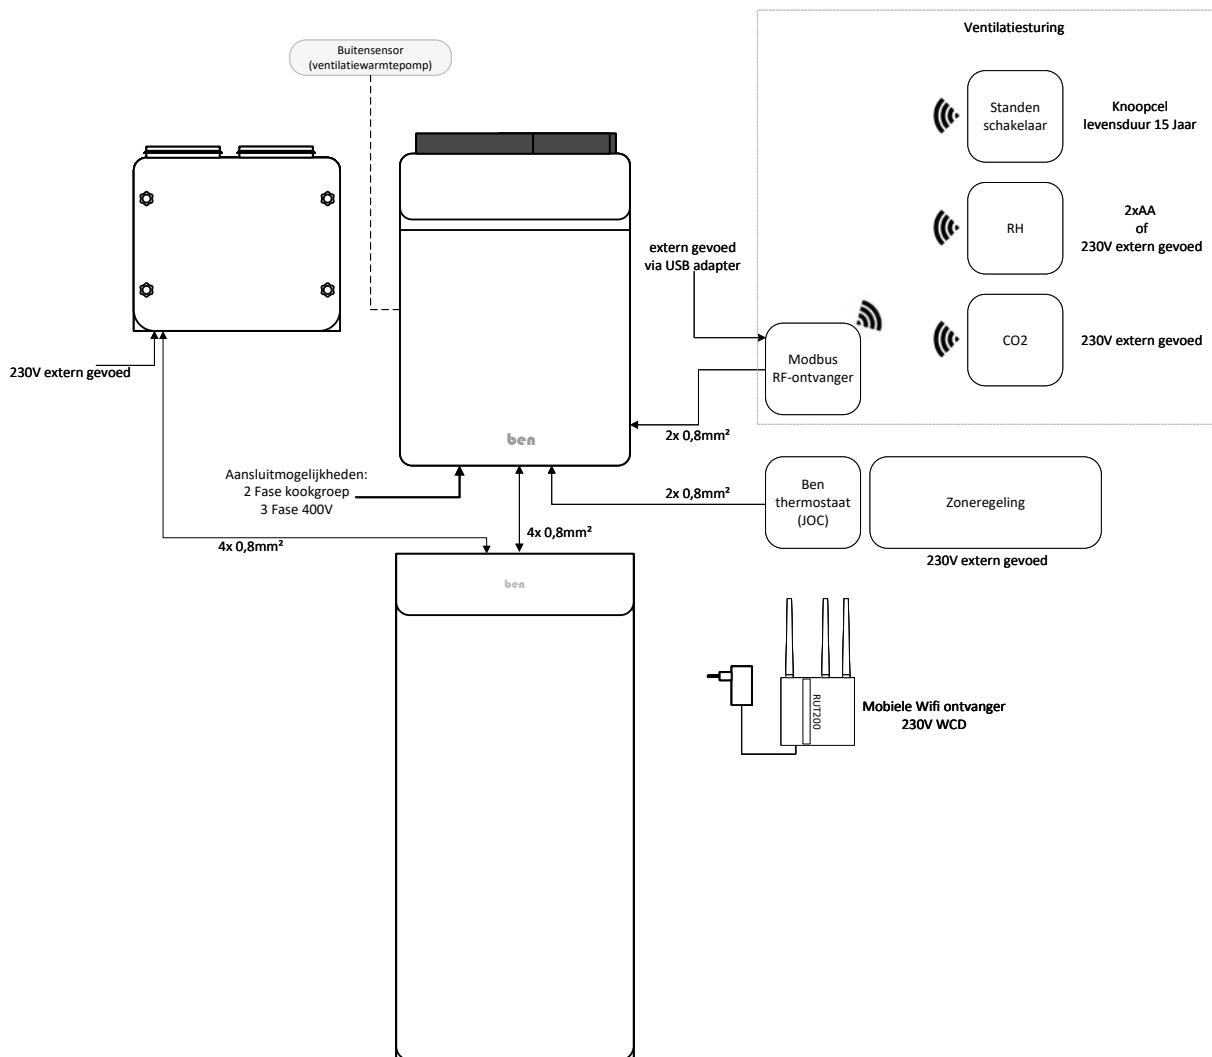

All-Electric Ventilatietype D

Ben All-E + tapwater ventilatietype D

Schema 50 t/m 86