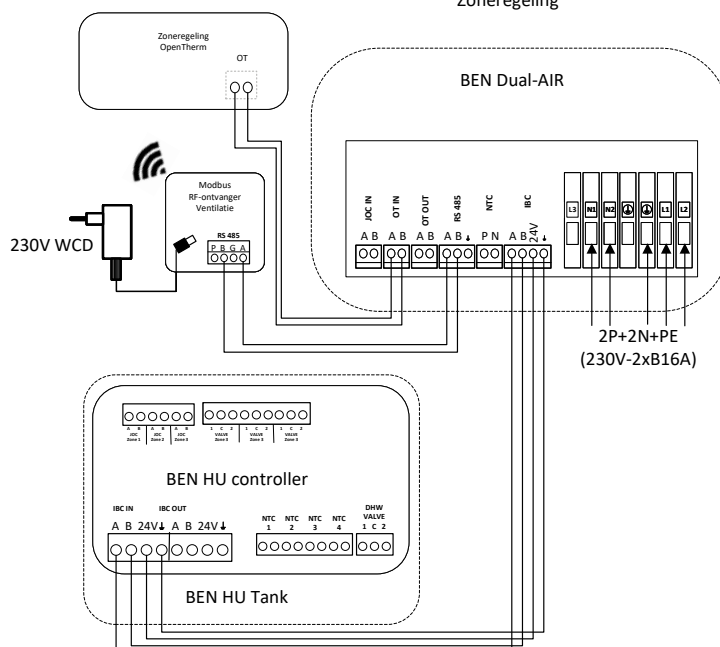

All-Electric Ventilatietype C

Type	Voeding	Aansturing	Bron type	Ventilatietype
All-E	2Fase kookgroep	Zoneregeling / OT	Dual/Mono	Type C

Elektrisch aansluitschema nr. 20 Aansluitingen BEN Dual-AIR

All-Electric 2 fase Kookgroep
Bron type Dual-AIR/Mono
Ventilatie type A/C/C+
Zoneregeling