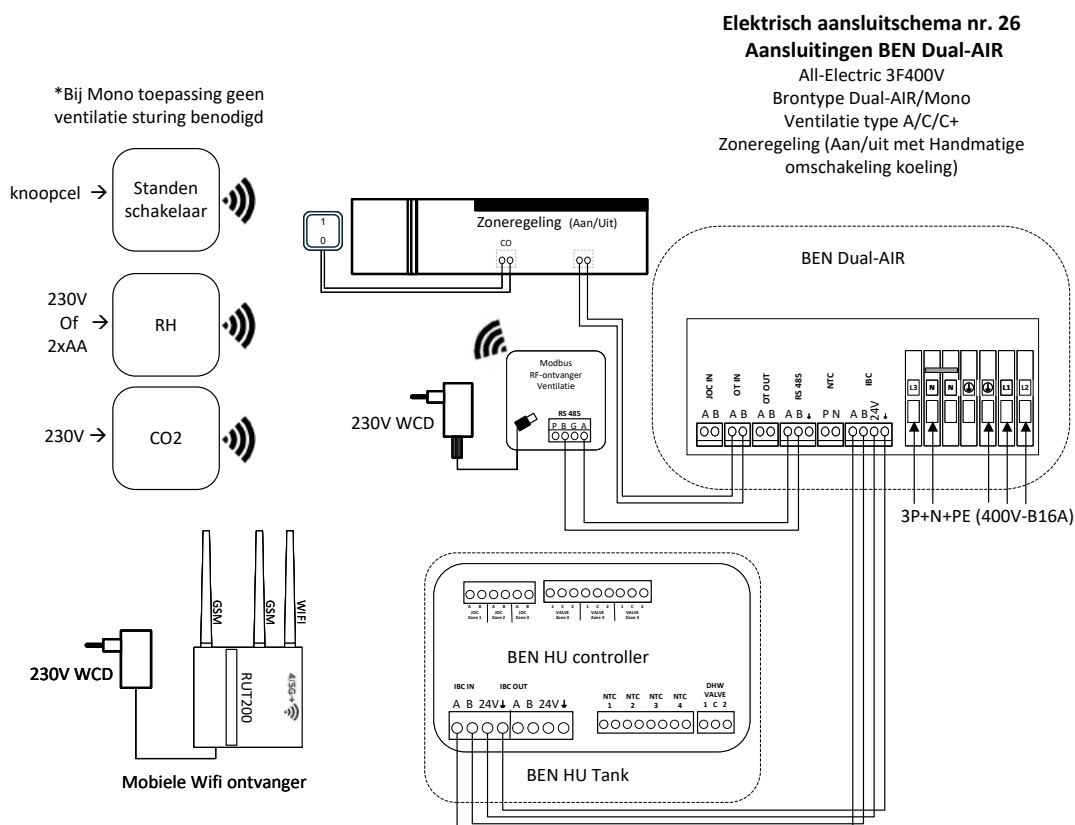

All-Electric Ventilatietype C

Type	Voeding	Aansturing	Bron type	Ventilatietype
All-E	3F 400V	Zoneregeling / Aan-uit	Dual/Mono	Type C