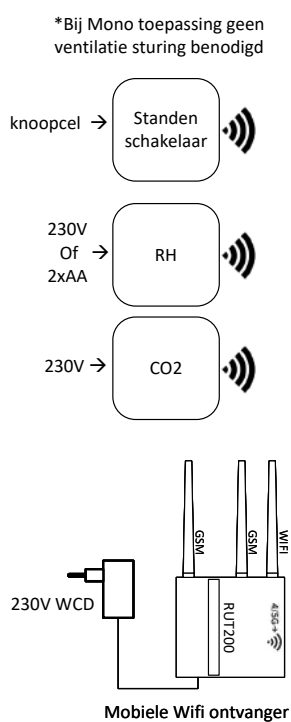

All-Electric Ventilatietype C

Type	Voeding	Aansturing	Bron type	Ventilatietype
All-E	2Fase kookgroep	Zoneregeling / OT	Dual/Mono	Type C