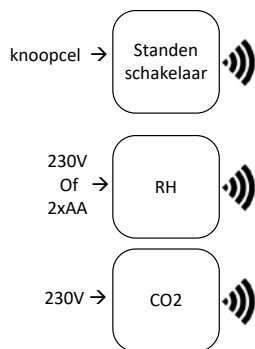

All-Electric Ventilatietype C

Type	Voeding	Aansturing	Bron type	Ventilatietype
All-E	2Fase kookgroep	Ben stat / JOC	Dual/Mono	Type C

*Bij Mono toepassing geen ventilatie sturing benodigd